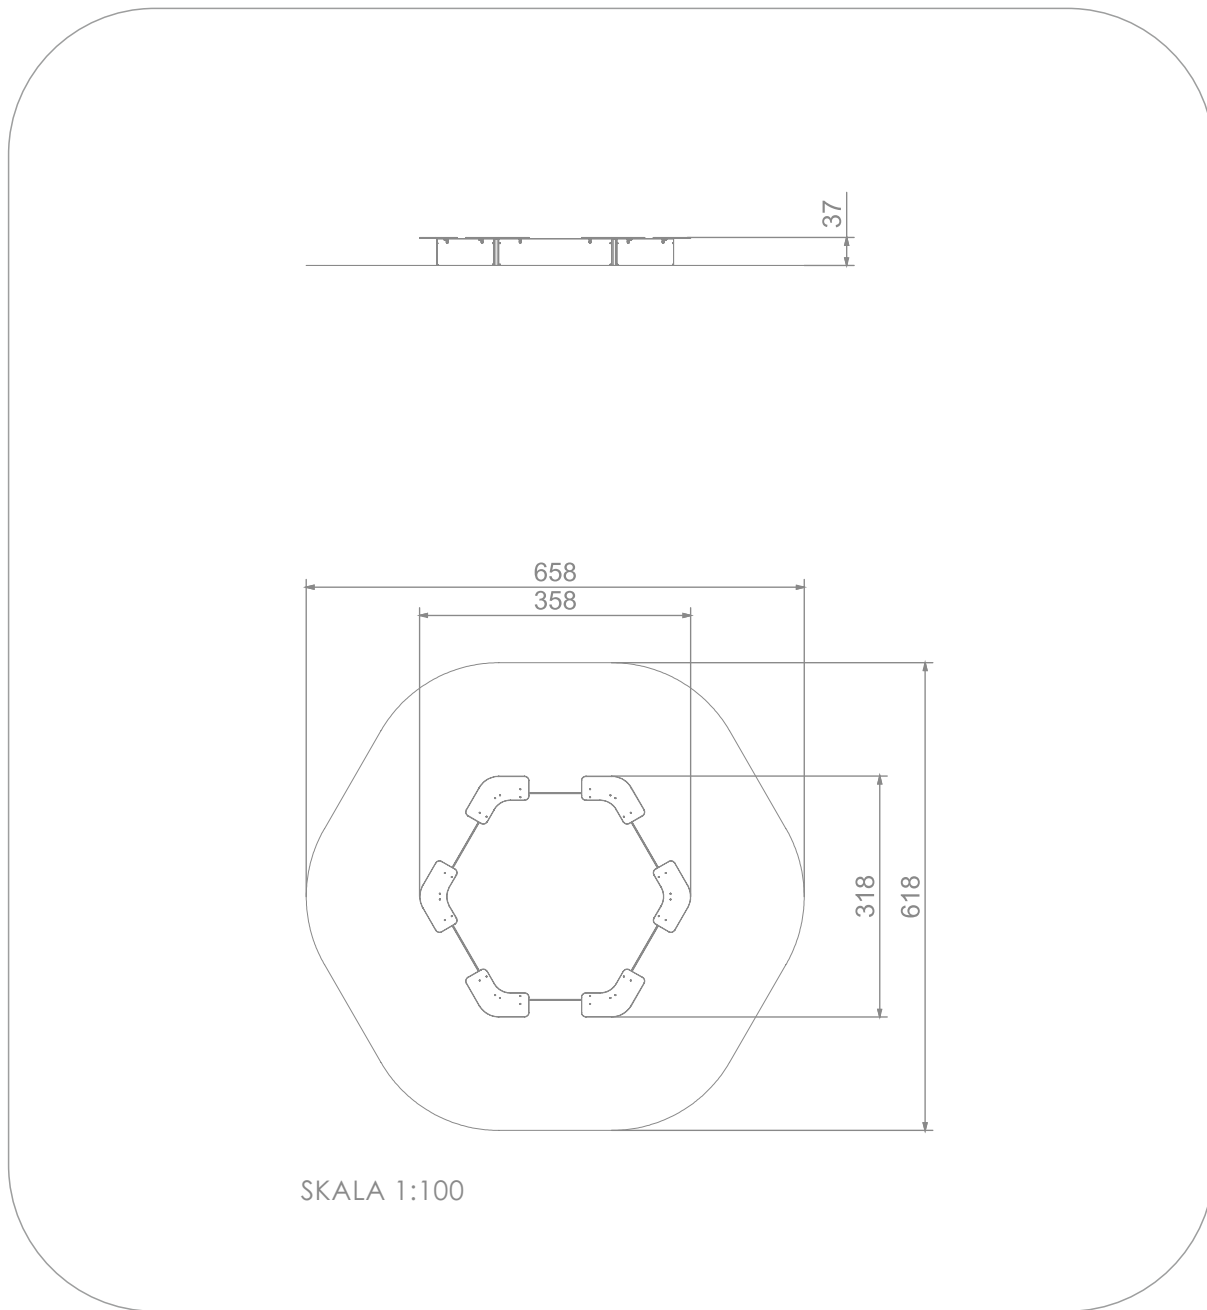

SOCJALIZACJA

ZABAWA
PIASKIEM

INFORMACJE O PRODUKCIE

Wymiary	358 x 318 cm
Strefa bezpieczeństwa	658 x 618 cm
Przebież wolna	32 m ²
Wysokość całkowita	37 cm
Wysokość swobodnego upadku	37 cm
Ilość użytkowników	12
Produkt zgodny z PN-EN 1176-1:2017-12	TAK
Dostępność części zapasowych	TAK
Przedział wiekowy	1-7
Zgodnie z normą PN-EN 1176-1:2017-12 produkt wymaga zastosowania nawierzchni amortyzującej odpowiedniej dla jego wysokości swobodnego upadku.	

MATERIAŁY:

ELEMENTY METALOWE WYKONANE ZE STALI CZARNEJ S235JR OCZYSZCZONEJ W PROCESIE PIASKOWANIA

PŁYTY ŚCIANEK Z KOLOROWEGO TRÓJWARSTWOWEGO POLIETYLENU HDPE O GRUBOŚCI 15 MM

ELEMENTY ZŁĄCZNE TAKIE JAK WANDALOODPORNE ŚRUBY I NAKRETKI WYKONANE ZE STALI NIERDZEWNEJ