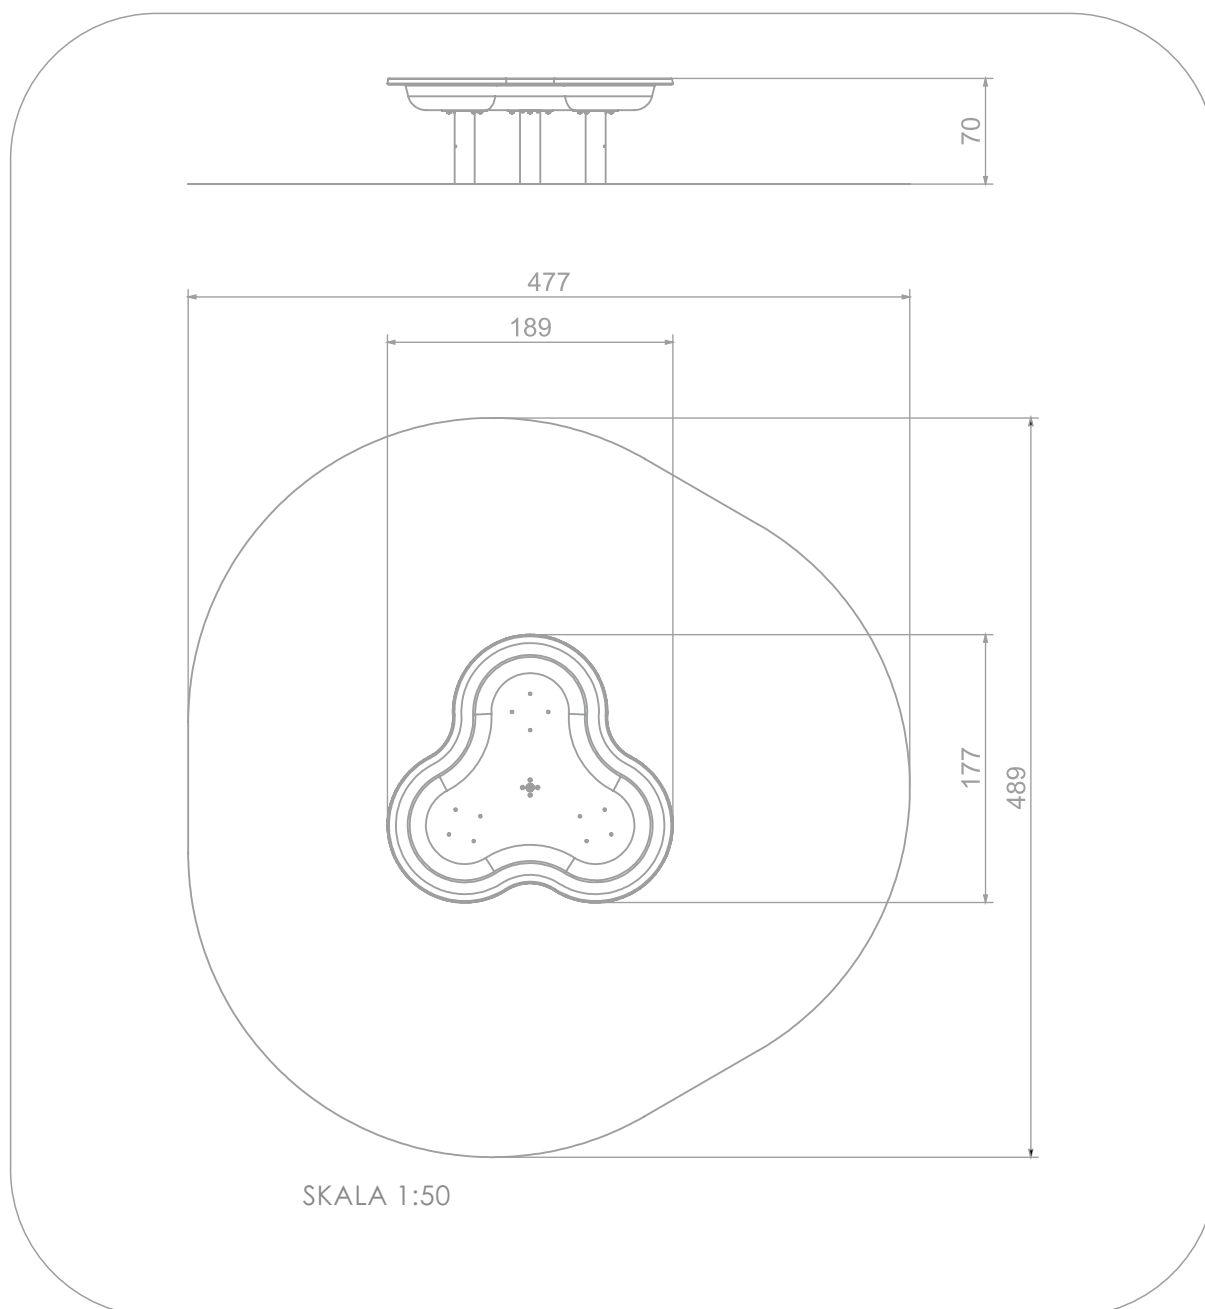

SOCJALIZACJA

ZABAWA
PIASKIEM

INFORMACJE O PRODUKCIE

Wymiary	189 x 177 cm
Strefa bezpieczeństwa	489 x 477 cm
Przestrzeń wolna	19 m ²
Wysokość całkowita	70 cm
Wysokość swobodnego upadku	70 cm
Ilość użytkowników	3
Produkt zgodny z PN-EN 1176-1:2017-12	TAK
Dostępność części zapasowych	TAK
Przedział wiekowy	3-12

Zgodnie z normą PN-EN 1176-1:2017-12 produkt wymaga zastosowania nawierzchni amortyzującej odpowiedniej dla jego wysokości swobodnego upadku.

MATERIAŁY:

ELEMENTY METALOWE
WYKONANE ZE STALI
CZARNEJ S235JR
OCZYSZCZONEJ
W PROCESIE
PIASKOWANIA