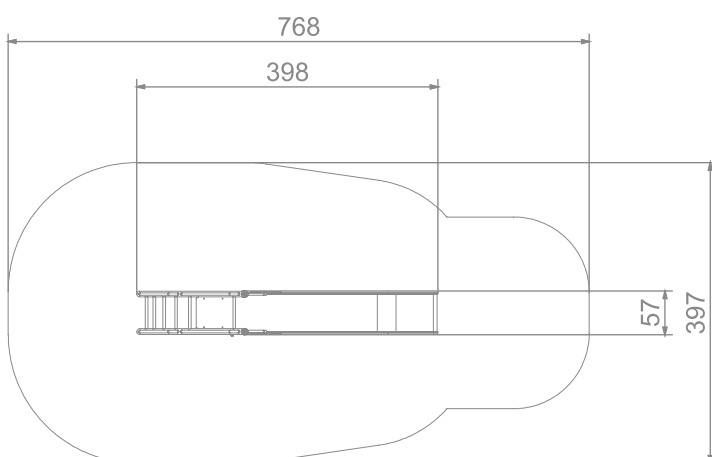

Buglo[®]

2037

SINGLE

ŚLIZGANIE

SOCJALIZACJA

INFORMACJE O PRODUKCIE

Wymiary	398 x 57 cm
Strefa bezpieczeństwa	768 x 397 cm
Przestrzeń wolna	26 m ²
Wysokość całkowita	267 cm
Wysokość swobodnego upadku	180 cm
Ilość użytkowników	2
Produkt zgodny z PN-EN 1176-1:2017-12	TAK
Dostępność części zapasowych	TAK
Przedział wiekowy	3-12

Zgodnie z normą PN-EN 1176-1:2017-12 produkt wymaga zastosowania nawierzchni amortyzującej odpowiedniej dla jego wysokości swobodnego upadku.

SKALA 1:100

MATERIAŁY:

ŚLIZGI ZE STALI
NIERDZEWNEJ AISI304,
PŁYTY BOCZNE Z
POLIETYLENU HDPE O
GRUBOŚCI 15 MM

BEZPIECZNE ZAŚLEPKI RUR
WYKONANE Z POLIAMIDU
FORMOWANEGO METODĄ
WTRYSKOWĄ

PŁYTKI ŚCIANEK
I PODESTÓW
Z KOLOROWEGO
TWORZYWA HPL
O GRUBOŚCI 13 MM

SOLIDNA KONSTRUKCJA
WYKONANA ZE STALI
NIERDZEWNEJ AISI304