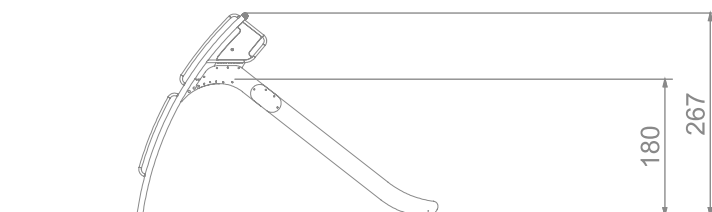

Buglo[®]

2037

SINGLE

ŚLIZGANIE

SOCJALIZACJA

INFORMACJE O PRODUKCIE

Wymiary	398 x 57 cm
Strefa bezpieczeństwa	768 x 397 cm
Przestrzeń wolna	26 m ²
Wysokość całkowita	267 cm
Wysokość swobodnego upadku	180 cm
Ilość użytkowników	2
Produkt zgodny z PN-EN 1176-1:2017-12	TAK
Dostępność części zapasowych	TAK
Przedział wiekowy	3-12

Zgodnie z normą PN-EN 1176-1:2017-12 produkt wymaga zastosowania nawierzchni amortyzującej odpowiedniej dla jego wysokości swobodnego upadku.

SKALA 1:100

MATERIAŁY:

ŚLIZGI ZE STALI
NIERDZEWNEJ AISI304,
PŁYTY BOCZNE Z
POLIETYLENU HDPE O
GRUBOŚCI 15 MM

BEZPIECZNE ZAŚLEPKI RUR
WYKONANE Z POLIAMIDU
FORMOWANEGO METODĄ
WTRYSKOWĄ

PŁYTKI ŚCIANEK
I PODESTÓW
Z KOLOROWEGO
TWORZYWA HPL
O GRUBOŚCI 13 MM

SOLIDNA KONSTRUKCJA
WYKONANA ZE STALI
NIERDZEWNEJ AISI304