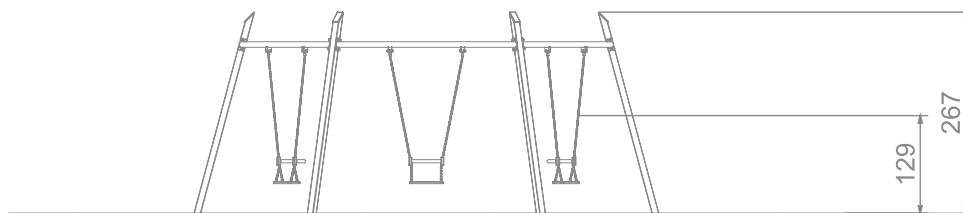

SOCJALIZACJA

HUŚTANIE

INFORMACJE O PRODUKCIE

| | |
|---------------------------------------|-------------------|
| Wymiary | 537 x 615 cm |
| Strefa bezpieczeństwa | 1176 x 1106 cm |
| Przestrzeń wolna | 54 m ² |
| Wysokość całkowita | 267 cm |
| Wysokość swobodnego upadku | 129 cm |
| Ilość użytkowników | 6 |
| Produkt zgodny z PN-EN 1176-1:2017-12 | TAK |
| Dostępność części zapasowych | TAK |
| Przedział wiekowy | 1-12 |

Zgodnie z normą PN-EN 1176-1:2017-12 produkt wymaga zastosowania nawierzchni amortyzującej odpowiedniej dla jego wysokości swobodnego upadku.

Buglo®

3012

SINGLE

SKALA 1:100

MATERIAŁY:

SOLIDNA KONSTRUKCJA ZE STALI CZARNEJ S235JR OCZYSZCZONA W PROCESIE PIASKOWANIA