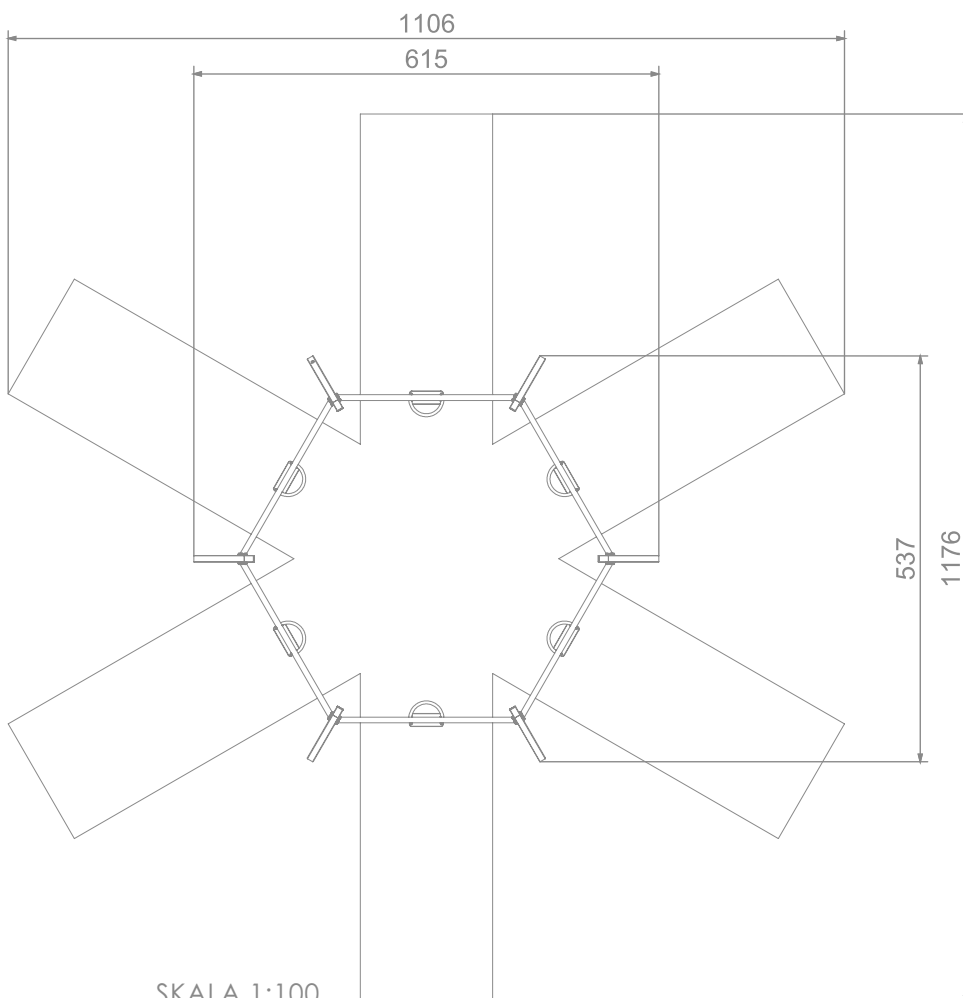

SOCJALIZACJA

HUŚTANIE

INFORMACJE O PRODUKCIE

| | |
|---------------------------------------|-------------------|
| Wymiary | 537 x 615 cm |
| Strefa bezpieczeństwa | 1176 x 1106 cm |
| Przestrzeń wolna | 54 m ² |
| Wysokość całkowita | 267 cm |
| Wysokość swobodnego upadku | 129 cm |
| Ilość użytkowników | 6 |
| Produkt zgodny z PN-EN 1176-1:2017-12 | TAK |
| Dostępność części zapasowych | TAK |
| Przedział wiekowy | 1-12 |

Zgodnie z normą PN-EN 1176-1:2017-12 produkt wymaga zastosowania nawierzchni amortyzującej odpowiedniej dla jego wysokości swobodnego upadku.

Buglo®

3012

SINGLE

SKALA 1:100

MATERIAŁY:

SOLIDNA KONSTRUKCJA ZE STALI CZARNEJ S235JR OCZYSZCZONA W PROCESIE PIASKOWANIA

SIEDZISKO O KONSTRUKCJI ALUMINIOWEJ, POKRYTE MIĘKKĄ GUMĄ EPDM

OPARCIE SIEDZISKA O KONSTRUKCJI STALOWEJ POKRYTEJ MIĘKKIM POLIURETANEM

PODWÓJNE UŁOŻYSKOWANE ZAWIESIA ZE STALI NIERDZEWNEJ

OPCJONALNIE:

BEZPIECZNE SIEDZISKO O KONSTRUKCJI ŁĄCZĄCEJ ALUMINIUM I STAL NIERDZEWNA, POKRYTE MIĘKKIM POLIURETANEM