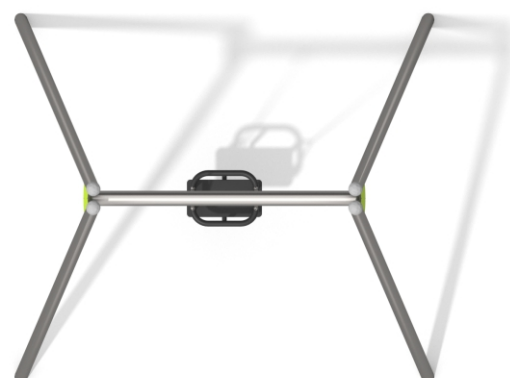

### Informacje o produkcie

Wymiary	217 x 246 cm
Strefa bezpieczeństwa	750 x 175 cm
powierzchnia strefy bezpieczeństwa	14 m <sup>2</sup>
Wysokość całkowita	245 cm
Wysokość swobodnego upadku	132 cm
Ilość użytkowników	1
Produkt zgodny z PN-EN 1176-1:2017-12	TAK
Dostępność części zapasowych	TAK
Przedział wiekowy	1-4

Zgodnie z normą PN-EN 1176-1:2017-12 produkt wymaga zastosowania nawierzchni amortyzującej odpowiedniej dla jego wysokości swobodnego upadku.

## Materiały

Solidna konstrukcja wykonana ze stali nierdzewnej AISI304

Bezpieczne zaślepki rur wykonane z poliamidu formowanego metodą wtryskową

Ścianki boczne wykonane z płyty HPL o grubości 13 mm

Bezpieczne siedzisko o konstrukcji łączącej aluminium i stal nierdzewną pokryte miękkim poliuretanem

## Opcjonalnie

Siedzisko o konstrukcji aluminiowej, pokryte miękką gumą EPDM

Oparcie siedziska o konstrukcji stalowej pokrytej miękkim poliuretanem

Siedzisko o konstrukcji łączącej aluminium i stali nierdzewną, dedykowane mamie z dzieckiem