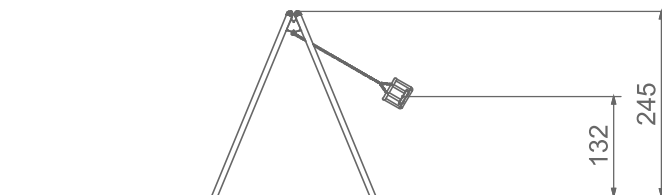

SKALA 1:100

Materiały

Solidna konstrukcja wykonana ze stali nierdzewnej AISI304

Bezpieczne zaślepki rur wykonane z poliamidu formowanego metodą wtryskową

Ścianki boczne wykonane z płyty HPL o grubości 13 mm

Bezpieczne siedzisko o konstrukcji łączącej aluminium i stal nierdzewną pokryte miękkim poliuretanem

Podwójne ułożyskowanie zawiesia ze stali nierdzewnej

Opcjonalnie

Siedzisko o konstrukcji aluminiowej, pokryte miękką gumą EPDM

Oparcie siedziska o konstrukcji stalowej pokrytej miękkim poliuretanem

Siedzisko o konstrukcji łączącej aluminium i stali nierdzewną, dedykowane mamie z dzieckiem

Let's **Buglo**