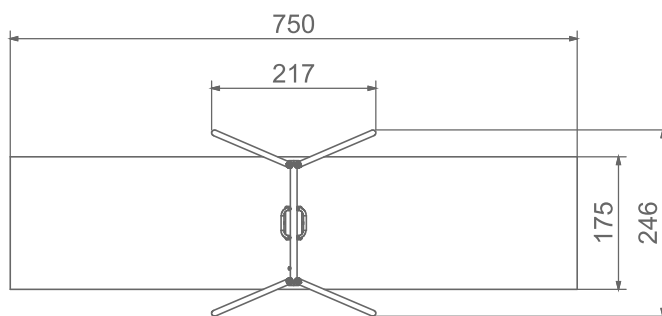

SKALA 1:100

Materiały

Solidna konstrukcja wykonana ze stali nierdzewnej AISI304

Bezpieczne zaślepki rur wykonane z poliamidu formowanego metodą wtryskową

Ścianki boczne wykonane z płyty HPL o grubości 13 mm

Bezpieczne siedzisko o konstrukcji łączącej aluminium i stal nierdzewną pokryte miękkim poliuretanem

Podwójne ułożyskowanie zawiesia ze stali nierdzewnej

Opcjonalnie

Siedzisko o konstrukcji aluminiowej, pokryte miękką gumą EPDM

Oparcie siedziska o konstrukcji stalowej pokrytej miękkim poliuretanem

Siedzisko o konstrukcji łączącej aluminium i stali nierdzewną, dedykowane mamie z dzieckiem

Let's **Buglo**