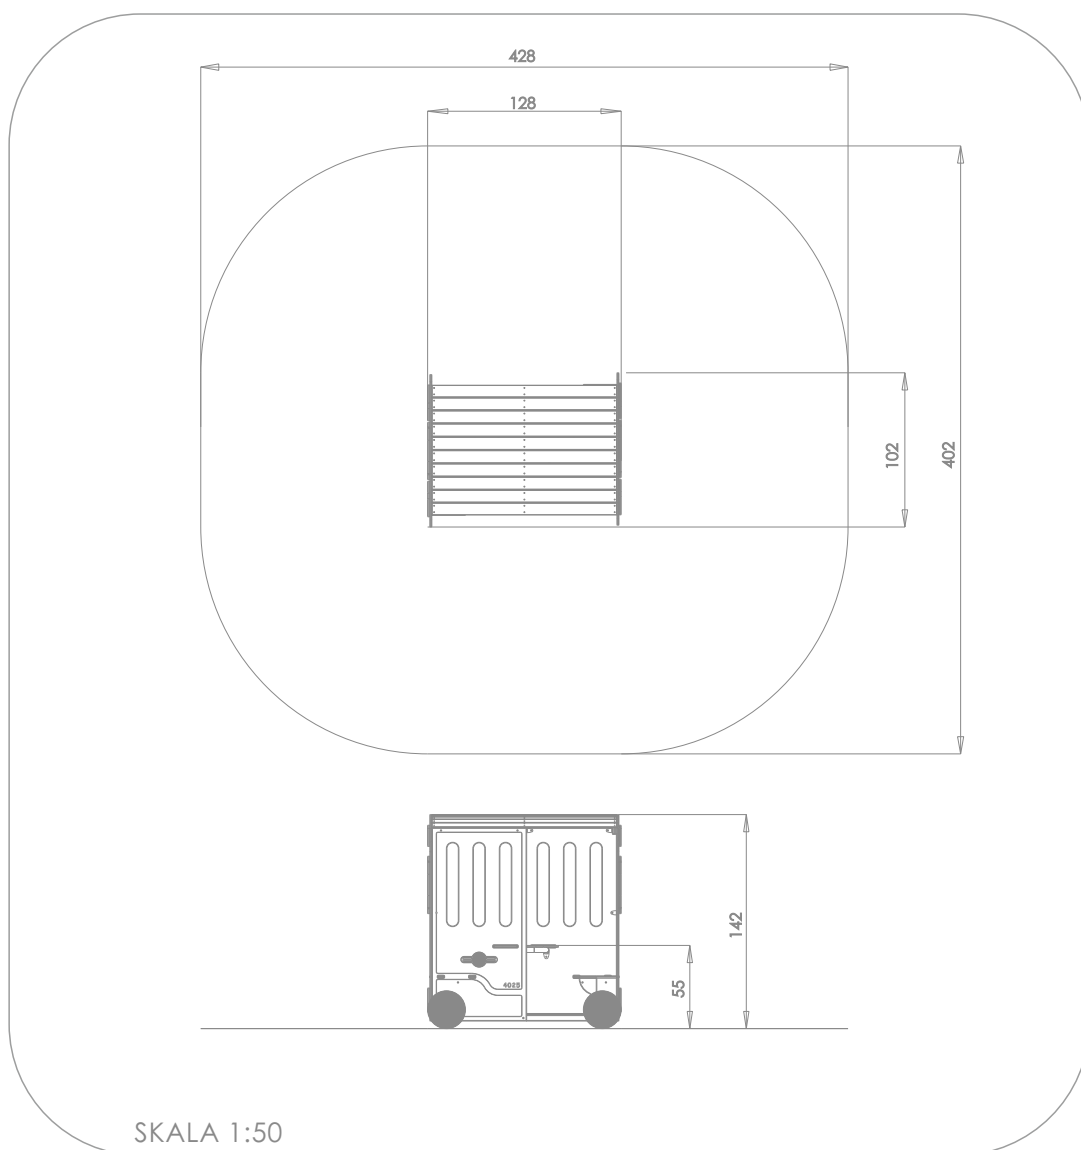

Buglo®

4025

MINI

MATERIAŁY:

KONSTRUKCJA STALOWA:
CYNKOWANE PROSZKOWO,
MALOWANE PROSZKOWO

ŚCIANKI:
HDPE 15 MM

ŚCIANKI I PODESTY:
KOLOROWE TWORZYWO
HPL 13 MM.
CZARNE TWORZYWO
HPL 8 MM