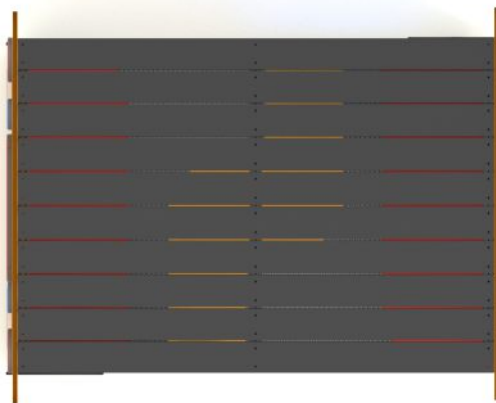

### INFORMACJE O PRODUKCIE

Wymiary	102 x 128 cm
Strefa bezpieczeństwa	402 x 428 cm
Powierzchnia strefy bezpieczeństwa	16 m <sup>2</sup>
Wysokość całkowita	142 cm
Wysokość swobodnego upadku	55 cm
Ilość użytkowników	4
Produkt zgodny z PN-EN 1176-1:2017-12	TAK
Dostępność części zapasowych	TAK
Przedział wiekowy	3-12

Zgodnie z normą PN-EN 1176-1:2017-12 produkt wymaga zastosowania nawierzchni amortyzującej odpowiedniej dla jego wysokości swobodnego upadku.

#### MATERIAŁY:

KONSTRUKCJA STALOWA:  
CYNKOWANE PROSZKOWO,  
MALOWANE PROSZKOWO

ŚCIANKI:  
HDPE 15 MM

ŚCIANKI I PODESTY:  
KOLOROWE TWORZYWO  
HPL 13 MM.  
CZARNE TWORZYWO  
HPL 8 MM