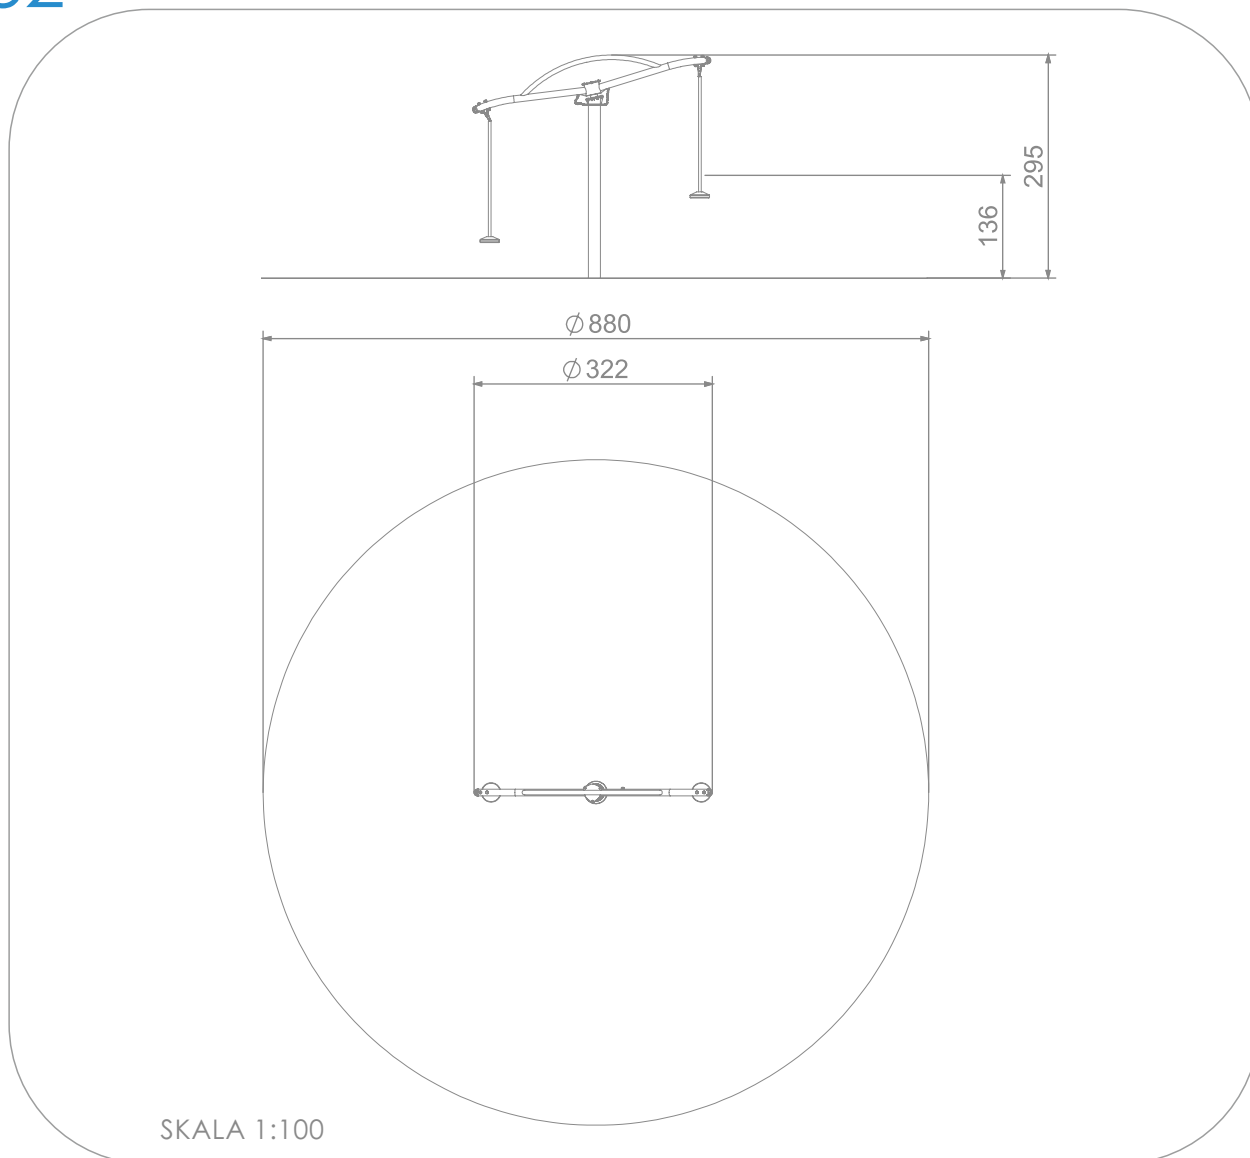

INFORMACJE O PRODUKCIE

Wymiary	322 x 322 cm
Strefa bezpieczeństwa	880 x 880 cm
Przestrzeń wolna	61 m ²
Wysokość całkowita	295 cm
Wysokość swobodnego upadku	136 cm
Ilość użytkowników	2
Produkt zgodny z PN-EN 1176-1:2017-12	TAK
Dostępność części zapasowych	TAK
Przedział wiekowy	3-12
Zgodnie z normą PN-EN 1176-1:2017-12 produkt wymaga zastosowania nawierzchni amortyzującej odpowiedniej dla jego wysokości swobodnego upadku.	

MATERIAŁY:

<p>SOLIDNA KONSTRUKCJA ZE STALI CZARNEJ S235JR OCZYSZCZONA W PROCESIE PIASKOWANIA</p>	<p>WANDALOODPORNE ZAŚLEPKI ŚRUB WYKONANE Z POLIAMIDU FORMOWANEGO METODĄ WTRYSKOWĄ</p>	<p>BEZPIECZNE ZAŚLEPKI RUR WYKONANE Z POLIAMIDU FORMOWANEGO METODĄ WTRYSKOWĄ</p>
		
<p>ELEMENTY ZŁĄCZNE TAKIE JAK ŚRUBY, NAKRĘTKI, PODKŁADKI, WYKONANE ZE STALI NIERDZEWNEJ</p>	<p>ATESTOWANE NIERDZEWNE ŁAŃCUCHY 6 MM</p>	<p>SIEDZISKO WYKONANE Z MIĘKIEJ GUMY, WEWNĄTRZ ZBROJONE STALOWĄ BLACHĄ</p>
		