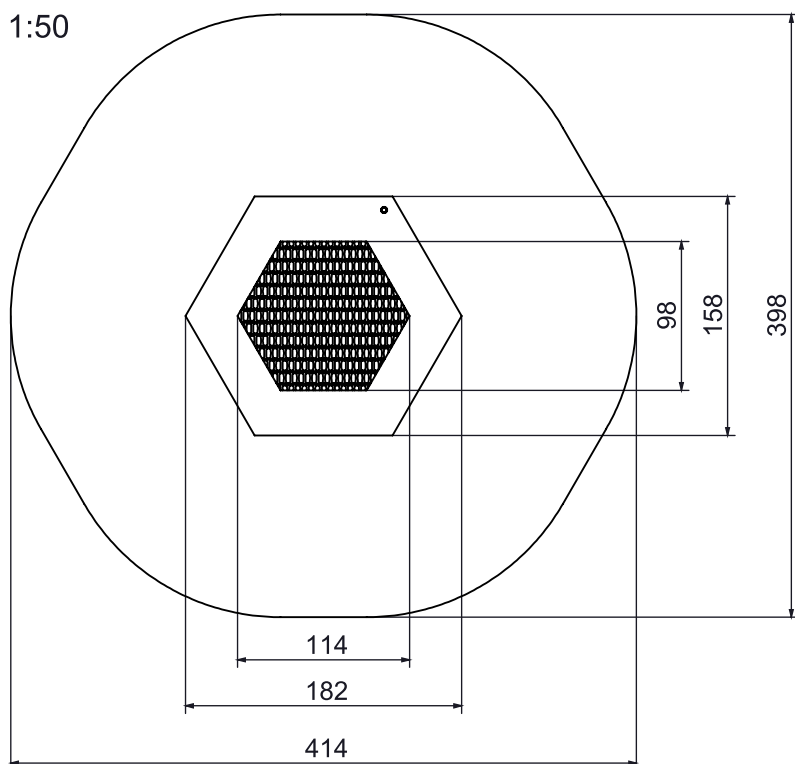

Informacje o produkcie

Wymiary	158 x 182 cm
Strefa bezpieczeństwa	398 x 414 cm
powierzchnia strefy bezpieczeństwa	10,9 m ²
Wysokość całkowita	-
Wysokość swobodnego upadku	90 cm
Ilość użytkowników	1
Produkt zgodny z PN-EN 1176-1:2017-12	Yes
Dostępność części zapasowych	Yes
Przedział wiekowy	3-12

Zgodnie z normą PN-EN 1176-1:2017-12 produkt wymaga zastosowania nawierzchni amortyzującej odpowiedniej dla jego wysokości swobodnego

Funkcje

Skakanie

Socjalizacja

 Let's **Buglo**

Materiały

Solidne, spawane skrzynie trampolin wykonane z blachy 3mm, cynkowane ogniowo.

Czarna nawierzchnia gumowa SBR o szerokości 30cm, odporna na kruszenie, wycinana z arkusza o grubości 30mm.

Antypoślizgowa Mata do skakania odporna na ścieranie. Odstęp między lamelkami \approx 3mm.

Antypoślizgowe lamelki z poliamidu formowanego metodą wtryskową.