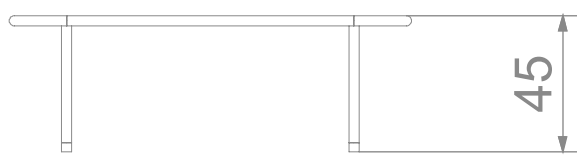

6022

INFORMACJE O PRODUKCIE

Wymiary	38 x 133 cm
Wysokość całkowita	45 cm
Dostępność części zapasowych	TAK

SKALA 1:25

MATERIAŁY:

ELEMENTY METALOWE
WYKONANE ZE STALI
CZARNEJ S235JR
OCZYSZCZONEJ
W PROCESIE
PIASKOWANIA