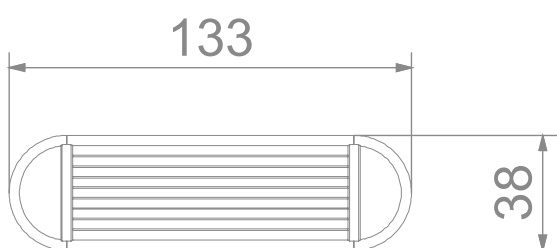

6022

INFORMACJE O PRODUKCIE

Wymiary	38 x 133 cm
Wysokość całkowita	45 cm
Dostępność części zapasowych	TAK

SKALA 1:25

MATERIAŁY:

ELEMENTY METALOWE
WYKONANE ZE STALI
CZARNEJ S235JR
OCZYSZCZONEJ
W PROCESIE
PIASKOWANIA