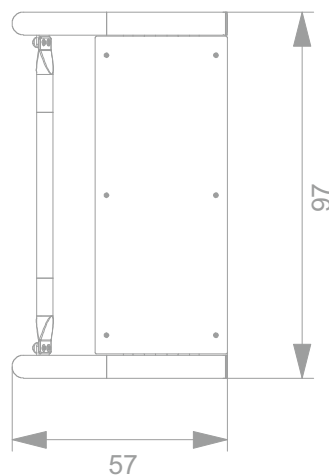

6031

INFORMACJE O PRODUKCIE

Wymiary	97 x 57 cm
Wysokość całkowita	90 cm
Dostępność części zapasowych	TAK

6031

INFORMACJE DLA ARCHITEKTA

SKALA 1:20

MATERIAŁY:

ELEMENTY METALOWE
WYKONANE ZE STALI
CZARNEJ S235JR
OCZYSZCZONEJ
W PROCESIE
PIASKOWANIA

PŁYTY SIĘDZISK Z KOLOROWEGO
TWORZYWA HPL O GRUBOŚCI
13 MM