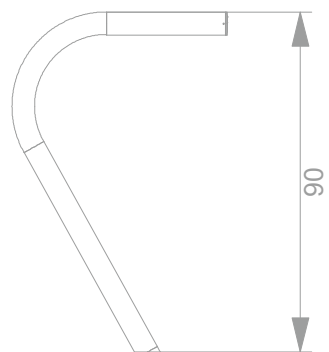

6031

INFORMACJE O PRODUKCIE

Wymiary	97 x 57 cm
Wysokość całkowita	90 cm
Dostępność części zapasowych	TAK

6031

INFORMACJE DLA ARCHITEKTA

SKALA 1:20

MATERIAŁY:

ELEMENTY METALOWE
WYKONANE ZE STALI
CZARNEJ S235JR
OCZYSZCZONEJ
W PROCESIE
PIASKOWANIA

PŁYTY SIĘDZISK Z KOLOROWEGO
TWORZYWA HPL O GRUBOŚCI
13 MM