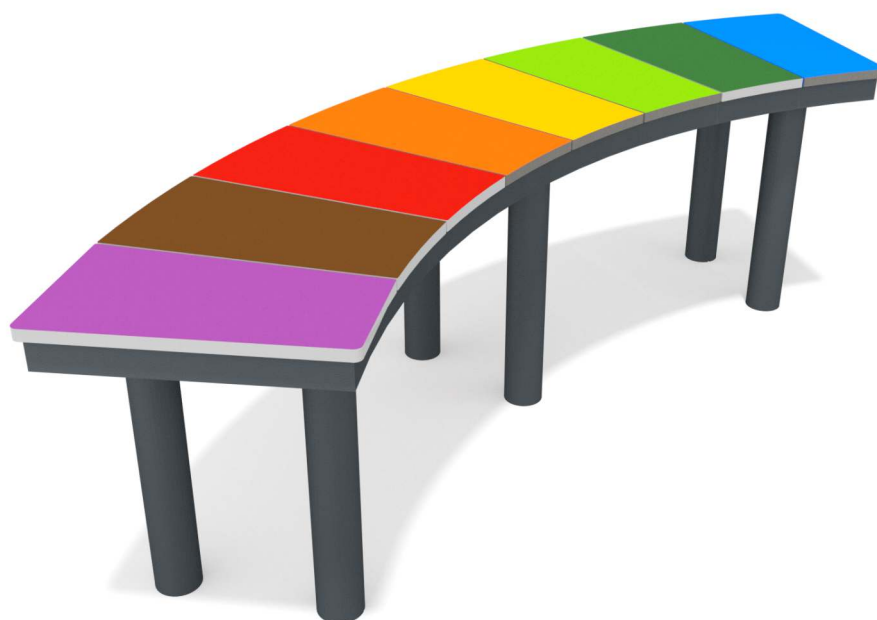

6032

INFORMACJE O PRODUKCIE

Wymiary	162 x 55 cm
Wysokość całkowita	45 cm
Dostępność części zapasowych	TAK

MATERIAŁY:

ELEMENTY METALOWE
WYKONANE ZE STALI
CZARNEJ S235JR
OCZYSZCZONEJ
W PROCESIE
PIASKOWANIA

PŁYTY ŚCIANEK
Z KOLOROWEGO
TRÓJWARSTWOWEGO
POLIETYLENU HDPE
O GRUBOŚCI 15 MM,
NAJWYŻSZEJ JAKOŚCI