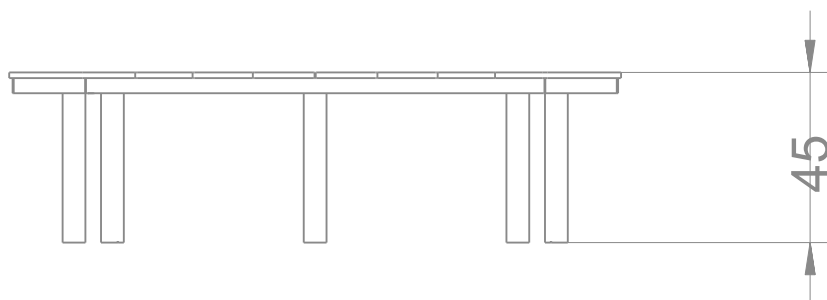

6032

INFORMACJE O PRODUKCIE

Wymiary	162 x 55 cm
Wysokość całkowita	45 cm
Dostępność części zapasowych	TAK

MATERIAŁY:

ELEMENTY METALOWE
WYKONANE ZE STALI
CZARNEJ S235JR
OCZYSZCZONEJ
W PROCESIE
PIASKOWANIA

PŁYTY ŚCIANEK
Z KOLOROWEGO
TRÓJWARSTWOWEGO
POLIETYLENU HDPE
O GRUBOŚCI 15 MM,
NAJWYŻSZEJ JAKOŚCI