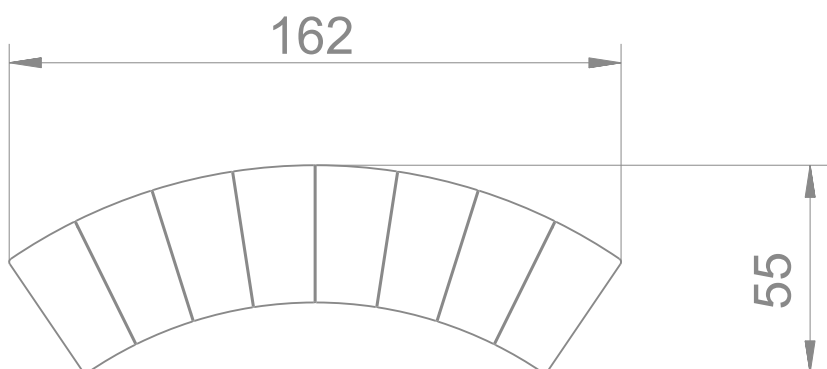

6032

INFORMACJE O PRODUKCIE

Wymiary	162 x 55 cm
Wysokość całkowita	45 cm
Dostępność części zapasowych	TAK

MATERIAŁY:

ELEMENTY METALOWE
WYKONANE ZE STALI
CZARNEJ S235JR
OCZYSZCZONEJ
W PROCESIE
PIASKOWANIA

PŁYTY ŚCIANEK
Z KOLOROWEGO
TRÓJWARSTWOWEGO
POLIETYLENU HDPE
O GRUBOŚCI 15 MM,
NAJWYŻSZEJ JAKOŚCI