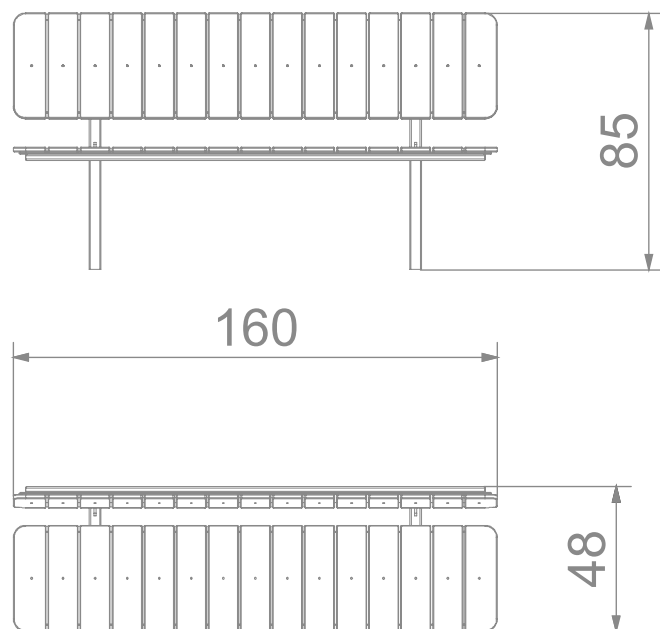

6033

INFORMACJE O PRODUKCIE

Wymiary	162 x 48 cm
Wysokość całkowita	85 cm
Dostępność części zapasowych	TAK

SKALA 1:25

MATERIAŁY:

ELEMENTY METALOWE
WYKONANE ZE STALI
CZARNEJ S235JR
OCZYSZCZONEJ
W PROCESIE
PIASKOWANIA

PŁYTY ŚCIANEK
Z KOLOROWEGO
TRÓJWARSTWOWEGO
POLIETYLENU HDPE
O GRUBOŚCI 15 MM,
NAJWYŻSZEJ JAKOŚCI