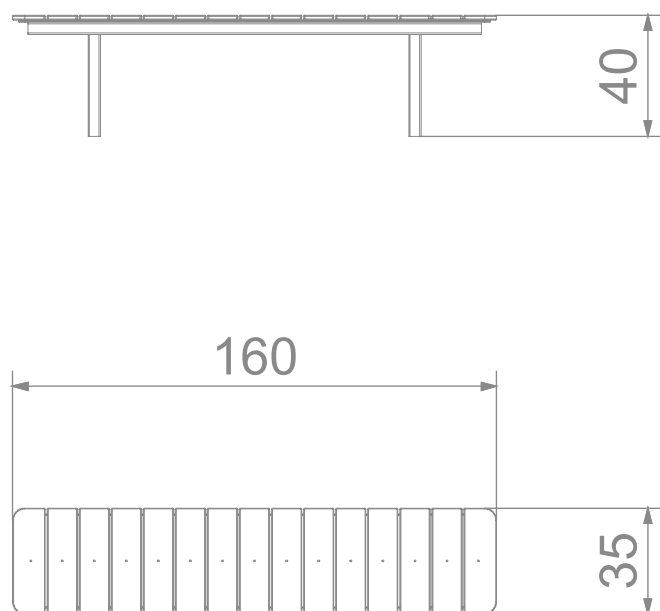

### INFORMACJE O PRODUKCIE

Wymiary	160 x 35 cm
Wysokość całkowita	40 cm
Dostępność części zapasowych	TAK

SKALA 1:25

#### MATERIAŁY:

ELEMENTY METALOWE  
WYKONANE ZE STALI  
CZARNEJ S235JR  
OCZYSZCZONEJ  
W PROCESIE  
PIASKOWANIA

PŁYTY ŚCIANEK  
Z KOLOROWEGO  
TRÓJWARSTWOWEGO  
POLIETYLENU HDPE  
O GRUBOŚCI 15 MM,  
NAJWYŻSZEJ JAKOŚCI