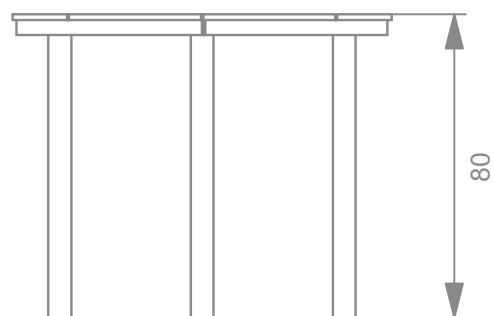

6035

INFORMACJE O PRODUKCIE

Wymiary	100 x 100 cm
Wysokość całkowita	80 cm
Dostępność części zapasowych	TAK

6035

INFORMACJE DLA ARCHITEKTA

SKALA 1:20

MATERIAŁY:

ELEMENTY METALOWE
WYKONANE ZE STALI
CZARNEJ S235JR
OCZYSZCZONEJ
W PROCESIE
PIASKOWANIA

PŁYTY ŚCIANEK
Z KOLOROWEGO
TRÓJWARSTWOWEGO
POLIETYLENU HDPE
O GRUBOŚCI 15 MM,
NAJWYŻSZEJ JAKOŚCI