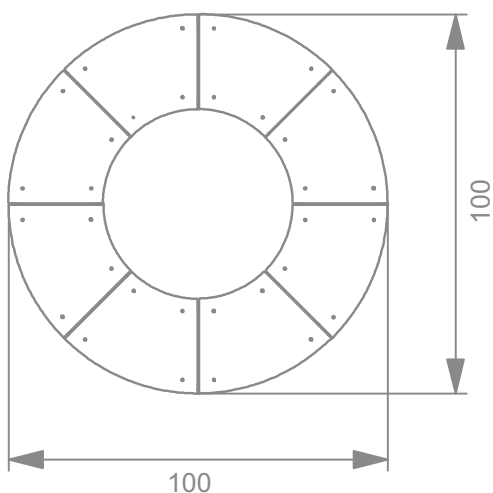

6035

INFORMACJE O PRODUKCIE

Wymiary	100 x 100 cm
Wysokość całkowita	80 cm
Dostępność części zapasowych	TAK

6035

INFORMACJE DLA ARCHITEKTA

SKALA 1:20

MATERIAŁY:

ELEMENTY METALOWE
WYKONANE ZE STALI
CZARNEJ S235JR
OCZYSZCZONEJ
W PROCESIE
PIASKOWANIA

PŁYTY ŚCIANEK
Z KOLOROWEGO
TRÓJWARSTWOWEGO
POLIETYLENU HDPE
O GRUBOŚCI 15 MM,
NAJWYŻSZEJ JAKOŚCI