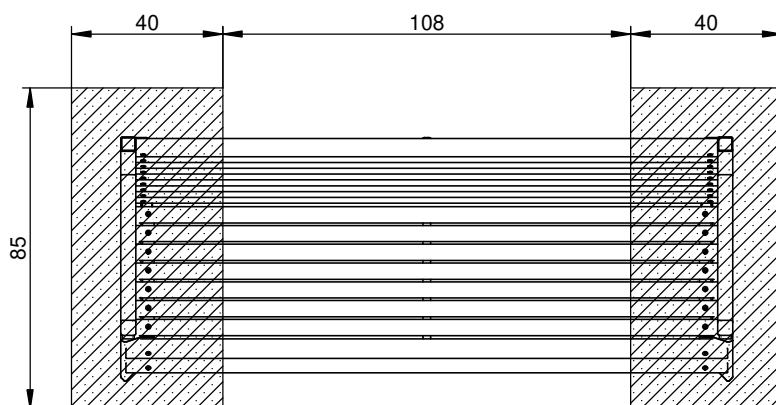

6092

6092 F0

6092 F0

6092 F0

B25 0,2m³

min. 48H

6092 F0

Nr	Element		
61		-	KL105 (OC)