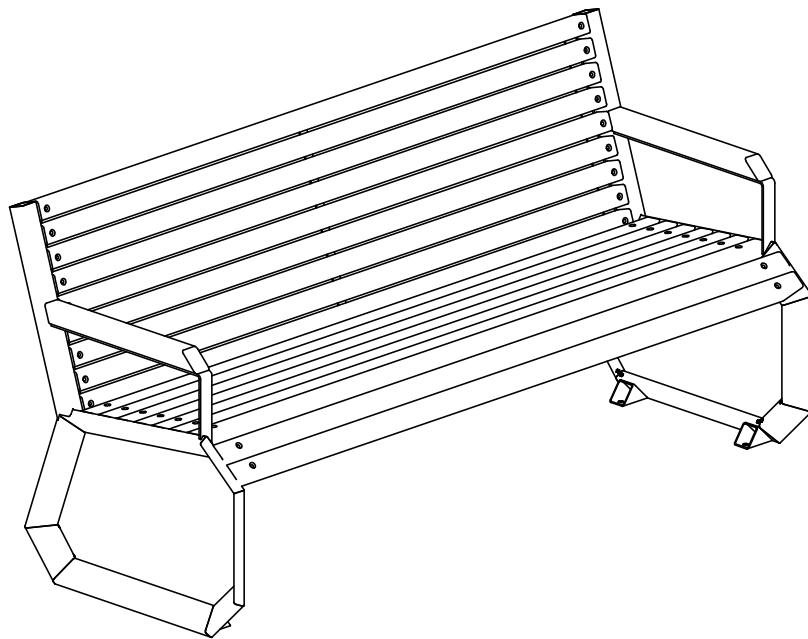

6092

6092 F0

6092 F0

6092 F0

B25 0,2m³

min. 48H

6092 F0

Nr	Element		
61		-	KL105 (OC)