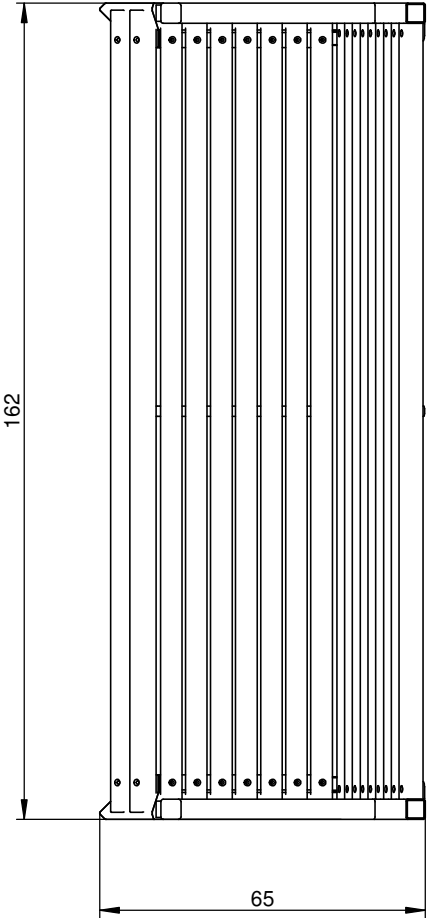

6092

6092 F0

6092 F0

6092 F0

B25 0,2m³

min. 48H

6092 F0

Nr	Element		
61		-	KL105 (OC)

I

II

III

IV

V

VI