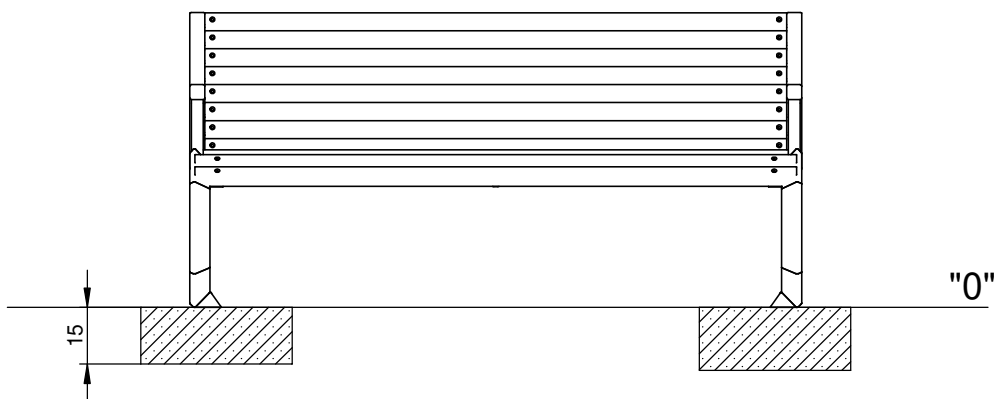

6092

6092 F0

6092 F0

6092 F0

B25 0,2m³

min. 48H

6092 F0

Nr	Element		
61		-	KL105 (OC)