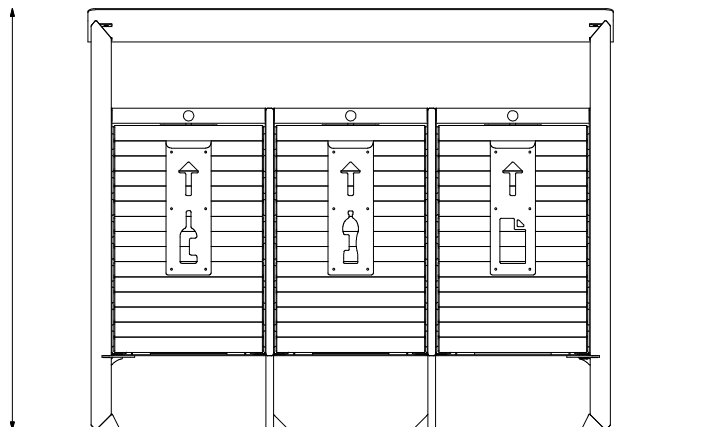

Opis produktu

Konstrukcja: Wykonana z profili o wymiarze 60x20 mm, ze stali nierdzewnej AISI 304, oczyszczonych w procesie szkiełkowania, zagiętych pod kątem 45°.

Drewno: Afrykańskie egzotyczne drewno charakteryzujące się dużą wytrzymałością i gęstością. Deski o przekroju 40x40 mm impregnowane olejem.

Wkład kosza wysuwany i zamykany na zamek uniwersalny.