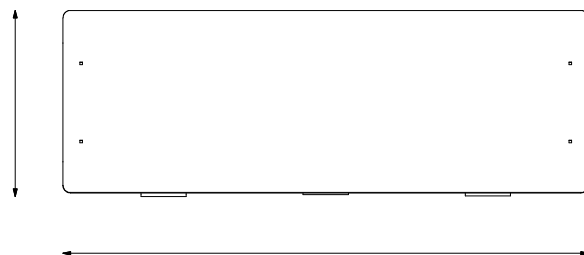

Możliwości instalacji

Materiały

Konstrukcja wykonana ze stali nierdzewnej AISI304 odpornej na warunki atmosferyczne.

Drewno egzotyczne IROKO 40x40mm.

Let's **Buglo**