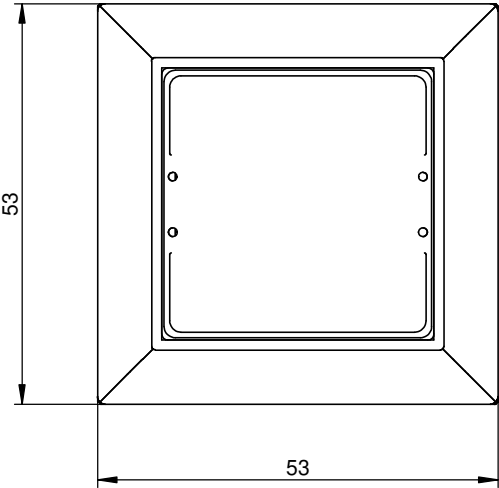

6098

6098 F0

6098 F0

6098 F0

B25 0,1m³

min. 48H

6098 F0

Nr	Element		
61		-	KL105 (OC)