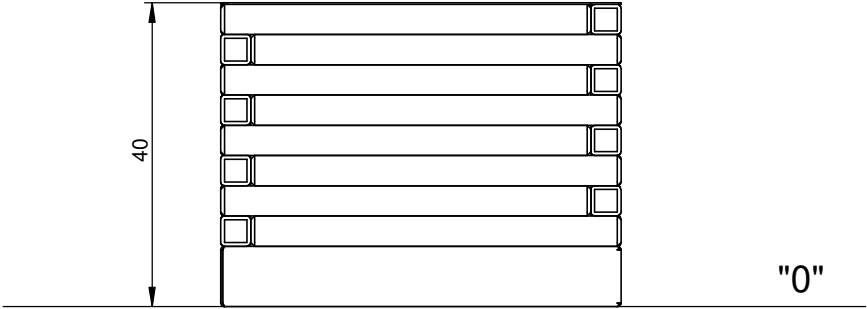

6098

6098 F0

6098 F0

6098 F0

B25 0,1m³

min. 48H

6098 F0

Nr	Element		
61		-	KL105 (OC)