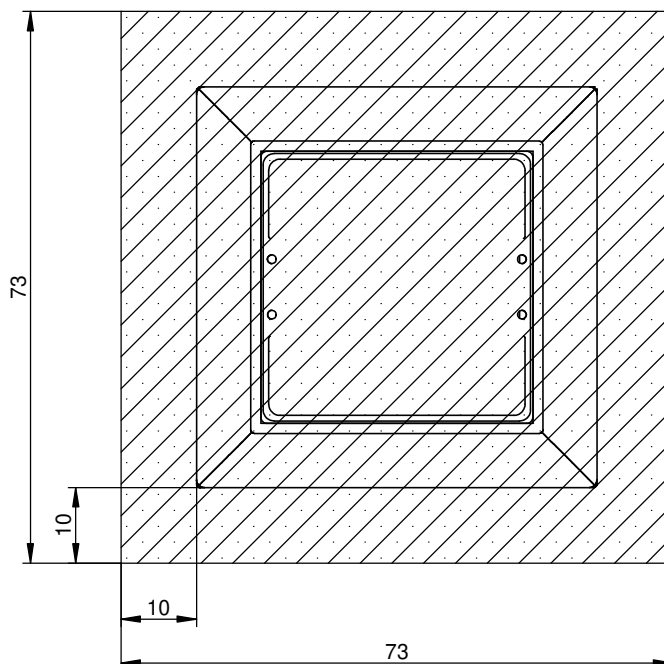

6098

6098 F0

6098 F0

6098 F0

B25 0,1m³

min. 48H

6098 F0

Nr	Element		
61		-	KL105 (OC)