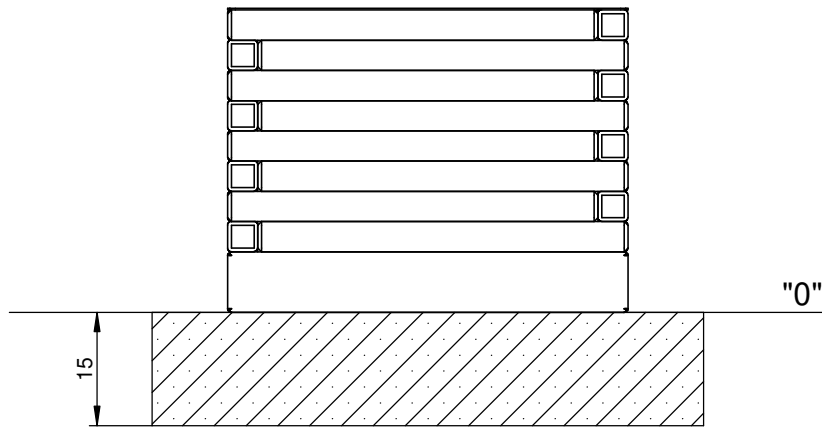

6098

6098 F0

6098 F0

6098 F0

B25 0,1m³

min. 48H

6098 F0

Nr	Element		
61		-	KL105 (OC)