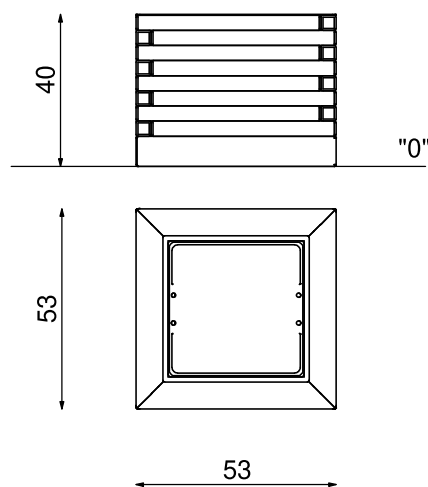

Informacje o produkcie

Wymiary	53 x 53 cm
Wysokość całkowita	40 cm
Dostępność części zapasowych	Tak

Gwarancja

**10 lat**

Gwarancja obejmująca wszelkie wady elementów z tworzyw HDPE, HPL, stali nierdzewnej, stali cynkowanej ogniowo, elementów drewnianych (sosna i świerk) ujawnione podczas użytkowania, a wynikające z przyczyn produkcyjnych.

Opis produktu

Konstrukcja: Wykonana z nierdzewnej blachy AISI 304 o grubości 2 mm, oczyszczonej w procesie szkiełkowania.

Drewno: Afrykańskie egzotyczne drewno charakteryzujące się dużą wytrzymałością i gęstością. Deski o przekroju 40x40 mm impregnowane transparentnym olejem do drewna egzotycznego.

Wkład: Wykonany z plastiku, z możliwością wykonania otworów drenażowych.

Możliwości instalacji

1:20

Materiały

Konstrukcja wykonana ze stali nierdzewnej AISI304 odpornej na warunki atmosferyczne.

Drewno egzotyczne IROKO 40x40mm.