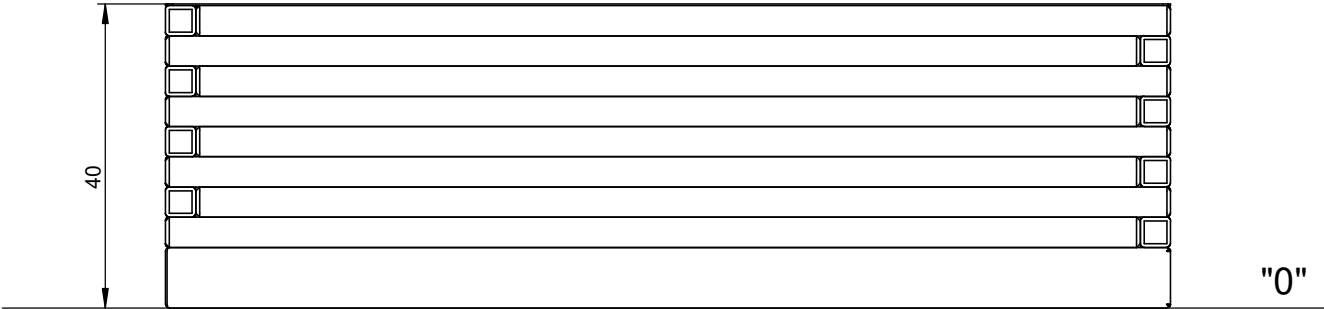

6099

6099 F0

6099 F0

6099 F0

B25 0,2m³

min. 48H

6099 F0

Nr	Element		
61		-	KL105 (OC)