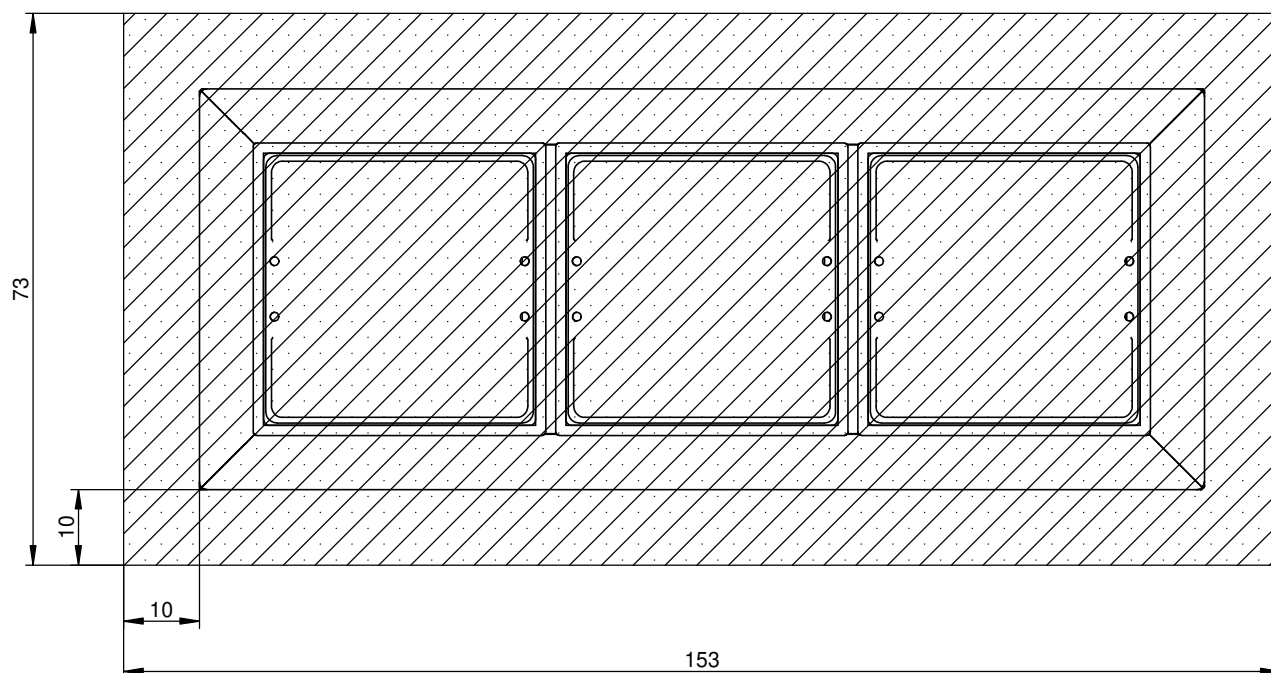

6099

6099 F0

6099 F0

6099 F0

B25 0,2m³

min. 48H

6099 F0

Nr	Element		
61		-	KL105 (OC)