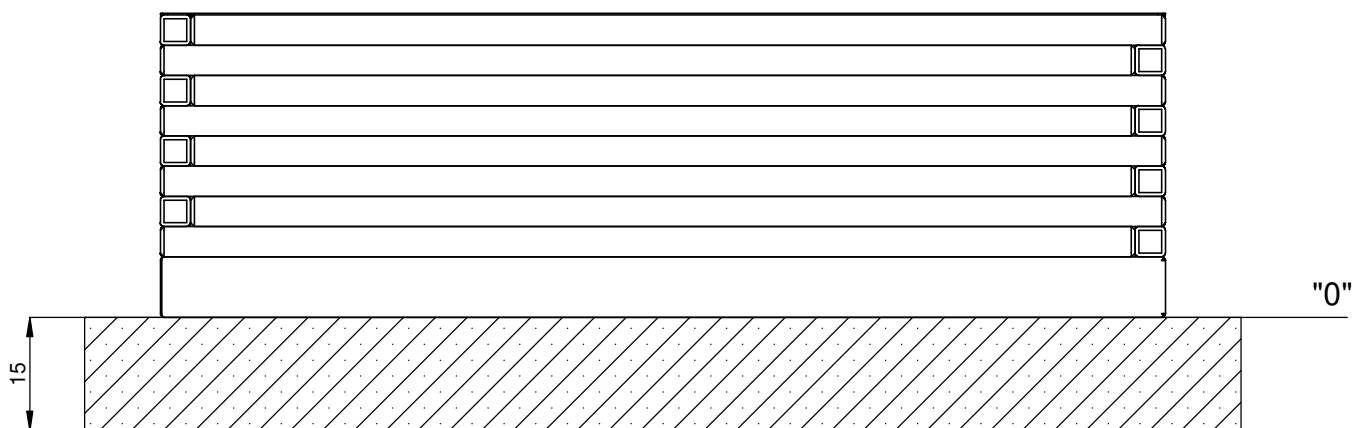

6099

6099 F0

6099 F0

6099 F0

B25 0,2m³

min. 48H

6099 F0

Nr	Element		
61		-	KL105 (OC)