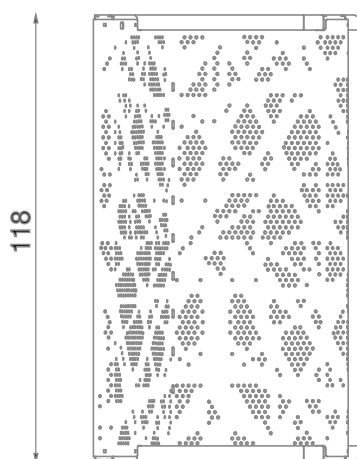

**Informacje o produkcie**

| | |
|------------------------------|-------------|
| Wymiary | 118 X 70 cm |
| Wysokość całkowita | 73 cm |
| Dostępność części zapasowych | TAK |

1:20

Materiały

Konstrukcja ze stali czarnej S235JR cynkowanej proszkowo i malowanej proszkowo.

Perforowana blacha ze stali nierdzewnej, malowana proszkowo farbami poliestrowymi odpornymi na uv.

Let's **Buglo**