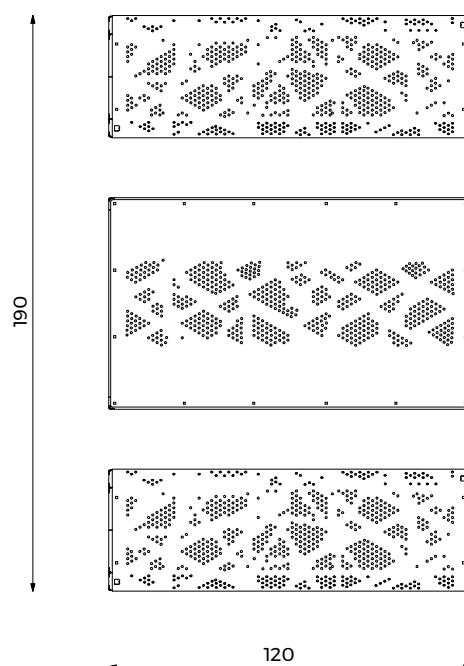

Opis produktu

Konstrukcja: wykonana z giętej blachy ze stali czarnej, oczyszczonej w procesie śrutowania, cynkowanej proszkowo i malowanej proszkowo.

Siedzisko i blat stołu: wykonane z perforowanej blachy ze stali nierdzewnej AISI 304 oczyszczonej w procesie szkiełkowania, malowanej proszkowo.

Możliwości instalacji

1:25

Materiały

Konstrukcja ze stali czarnej S235JR cynkowanej proszkowo i malowanej proszkowo.

Perforowana blacha ze stali nierdzewnej, malowana proszkowo farbami poliestrowymi odpornymi na uv.

Let's **Buglo**