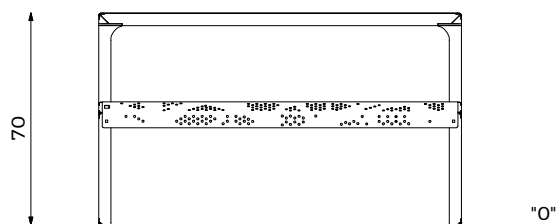

Opis produktu

Konstrukcja: wykonana z giętej blachy ze stali czarnej, oczyszczonej w procesie śrutowania, cynkowanej proszkowo i malowanej proszkowo.

Siedzisko i blat stołu: wykonane z perforowanej blachy ze stali nierdzewnej AISI 304 oczyszczonej w procesie szkiełkowania, malowanej proszkowo.

Możliwości instalacji

1:25

Materiały

Konstrukcja ze stali czarnej S235JR cynkowanej proszkowo i malowanej proszkowo.

Perforowana blacha ze stali nierdzewnej, malowana proszkowo farbami poliestrowymi odpornymi na uv.