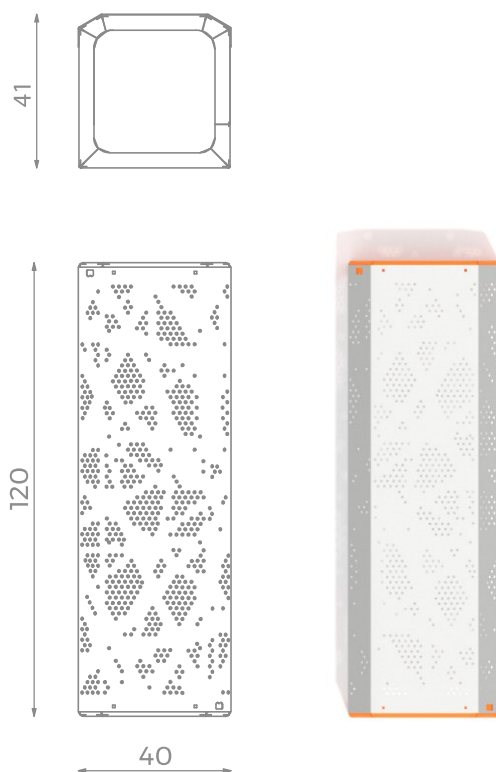


**Informacje o produkcie**

Wymiary	120 x 40 cm
Wysokość całkowita	41 cm
Dostępność części zapasowych	TAK

1:20

### Łączniki

0°

15°

30°

60°

### Materiały

Konstrukcja ze stali czarnej S235JR cynkowanej proszkowo i malowanej proszkowo.

Perforowana blacha ze stali nierdzewnej, malowana proszkowo farbami poliestrowymi odpornymi na uv.

Let's **Buglo**