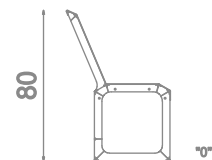

**Informacje o produkcie**

|                              |             |
|------------------------------|-------------|
| Wymiary                      | 120 x 55 cm |
| Wysokość całkowita           | 80 cm       |
| Dostępność części zapasowych | TAK         |

### Łączniki

0°

15°

30°

60°

### Materiały

Konstrukcja ze stali czarnej S235JR cynkowanej proszkowo i malowanej proszkowo.

Perforowana blacha ze stali nierdzewnej malowana proszkowo farbami poliesterowymi odpornymi na uv.

Let's **Buglo**