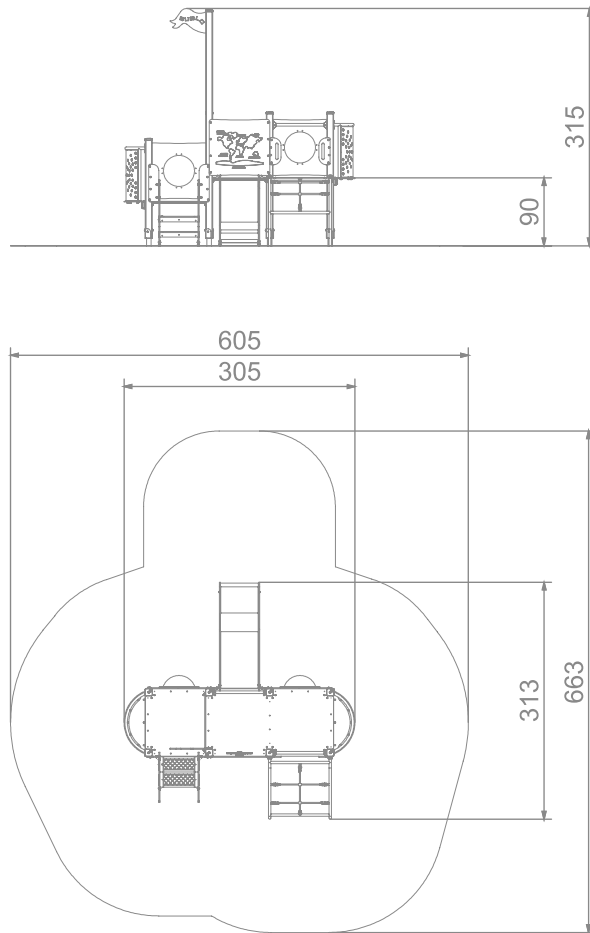

### INFORMACJE O PRODUKCIE

Wymiary	305 x 313 cm
Strefa bezpieczeństwa	605 x 663 cm
Powierzchnia strefy bezpieczeństwa	29 m <sup>2</sup>
Wysokość całkowita	315 cm
Wysokość swobodnego upadku	90 cm
Ilość użytkowników	10
Produkt zgodny z PN-EN 1176-1:2017-12	TAK
Dostępność części zapasowych	TAK
Przedział wiekowy	1-8

## 8061

SKALA 1:100