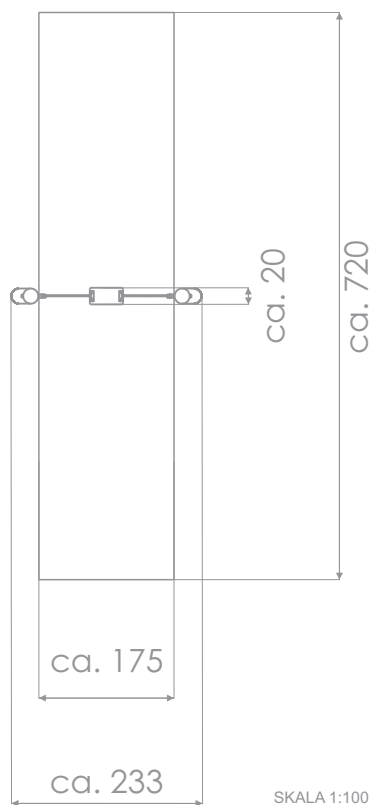

HUŚTANIE

SOCJALIZACJA

INFORMACJE O PRODUKCIE

Wymiary	ca. 20 x 233 cm
Strefa bezpieczeństwa	ca. 720 x 175 cm
Powierzchnia strefy bezpieczeństwa	ca 14 m ²
Wysokość całkowita	ca. 235 cm
Wysokość swobodnego upadku	ca. 134 cm
Ilość użytkowników	1 osoba
Produkt zgodny z PN-EN 1176-1:2017-12	TAK
Dostępność części zapasowych	TAK
Przedział wiekowy	3-12
Zgodnie z normą PN-EN 1176-1:2017-12 produkt wymaga zastosowania nawierzchni amortyzującej odpowiedniej dla jego wysokości swobodnego upadku.	

Wizualizacja ma charakter poglądowy,
rzeczywisty wygląd produktu
może się różnić.

Słupy: naturalne drewno robinii akacjowej zabezpieczone przed rozszczepieniem.
Siedzisko deseczka o konstrukcji aluminiowej, pokryte miękką gumą EPDM, zawieszona na łańcuchach fi.6 mm ze stali nierdzewnej.
Wszystkie śruby narażone na działanie warunków atmosferycznych wykonane ze stali nierdzewnej.

URZĄDZENIE ZAWIERA:
 1 x siedzisko deseczka

MATERIAŁY:

<p>NATURALNE DREWNO ROBINII AKACJOWEJ</p>	<p>ATESTOWANE NIERDZEWNE ŁAŃCUCHY 6 MM</p>	<p>SIEDZISKO O KONSTRUKCJI ALUMINIOWEJ, POKRYTE MIĘKKĄ GUMĄ EPDM</p>
		