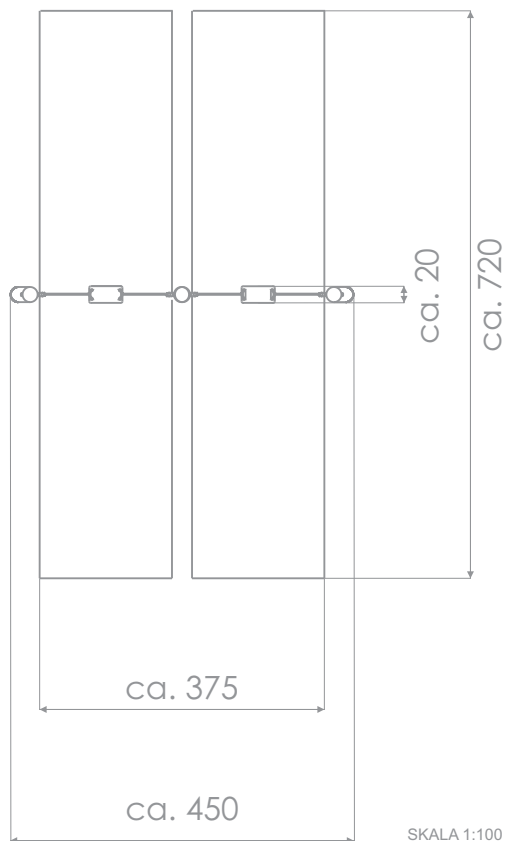

HUŚTANIE

SOCJALIZACJA

INFORMACJE O PRODUKCIE

Wymiary	ca. 20 x 450 cm
Strefa bezpieczeństwa	ca. 720 x 375 cm
Wysokość całkowita	ca. 235 cm
Wysokość swobodnego upadku	ca. 134 cm
Ilość użytkowników	2 osoby
Produkt zgodny z PN-EN 1176-1:2017-12	TAK
Dostępność części zapasowych	TAK
Przedział wiekowy	3-12
Zgodnie z normą PN-EN 1176-1:2017-12 produkt wymaga zastosowania nawierzchni amortyzującej odpowiedniej dla jego wysokości swobodnego upadku.	

Wizualizacja ma charakter poglądowy,
rzeczywisty wygląd produktu
może się różnić.

Słupy: naturalne drewno robinii akacjowej zabezpieczone przed rozszczepieniem.

Siedzisko deseczka o konstrukcji aluminiowej, pokryte miękką gumą EPDM, zawieszane na łańcuchach fi.6 mm ze stali nierdzewnej.

Wszystkie śruby narażone na działanie warunków atmosferycznych wykonane ze stali nierdzewnej.

URZĄDZENIE ZAWIERA:
2 x siedzisko deseczka

MATERIAŁY:

<p>NATURALNE DREWNO ROBINII AKACJOWEJ</p>	<p>ATESTOWANE NIERDZEWNE ŁAŃCUCHY 6 MM</p>	<p>SIEDZISKO O KONSTRUKCJI ALUMINIOWEJ, POKRYTE MIĘKKĄ, GUMĄ EPDM</p>
		