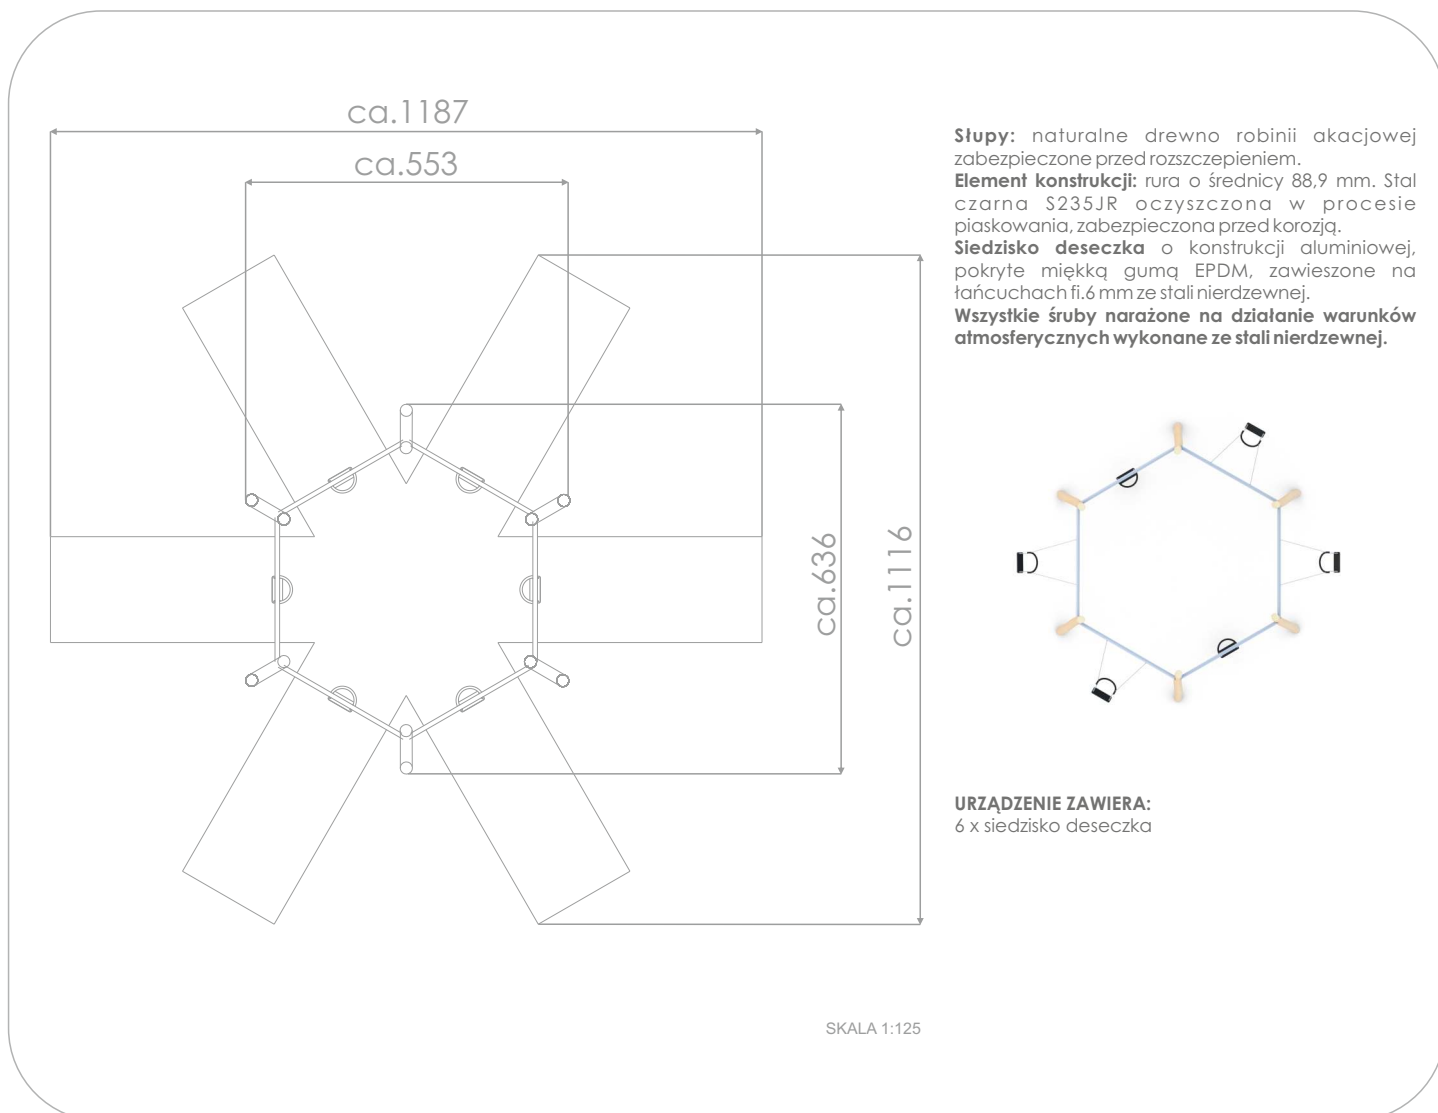

HUŚTANIE

SOCJALIZACJA

INFORMACJE O PRODUKCIE

Wymiary	ca. 553 x 636 cm
Strefa bezpieczeństwa	ca. 1187 x 1116 cm
Wysokość całkowita	ca. 260 cm
Wysokość swobodnego upadku	ca. 129 cm
Ilość użytkowników	6 osób
Produkt zgodny z PN-EN 1176-1:2017-12	TAK
Dostępność części zapasowych	TAK
Przedział wiekowy	1- 12
Zgodnie z normą PN-EN 1176-1:2017-12 produkt wymaga zastosowania nawierzchni amortyzującej odpowiedniej dla jego wysokości swobodnego upadku.	

Wizualizacja ma charakter poglądowy,
rzeczywisty wygląd produktu
może się różnić.

Słupy: naturalne drewno robinii akacjowej zabezpieczone przed rozszczepieniem.

Element konstrukcji: rura o średnicy 88,9 mm. Stal czarna S235JR oczyszczona w procesie piaskowania, zabezpieczona przed korozją.

Siedzisko deseczka o konstrukcji aluminiowej, pokryte miękką gumą EPDM, zawieszane na łańcuchach fi.6 mm ze stali nierdzewnej.

Wszystkie śruby narażone na działanie warunków atmosferycznych wykonane ze stali nierdzewnej.

URZĄDZENIE ZAWIERA:
6 x siedzisko deseczka

MATERIAŁY:

<p>NATURALNE DREWNO ROBINII AKACJOWEJ</p>	<p>OPARCIE SIEDZISKA O KONSTRUKCJI STALOWEJ POKRYTEJ MIĘKKIM POLIURETANEM, ZAKOŃCZENIA WYKONANE Z POLIAMIDU</p>
<p>ATESTOWANE NIERDZEWNE ŁAŃCUCHY 6 MM</p>	<p>ELEMENTY ZE STALI CZARNEJ S235JR CYNKOWANEJ PROSZKOWO I MALOWANEJ PROSZKOWO FARBAMI POLIESTROWYMI, Z ATESTEM QUALICOAT</p>