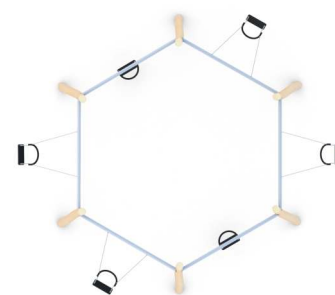

HUŚTANIE

SOCJALIZACJA

INFORMACJE O PRODUKCIE

Wymiary	ca. 553 x 636 cm
Strefa bezpieczeństwa	ca. 1187 x 1116 cm
Wysokość całkowita	ca. 260 cm
Wysokość swobodnego upadku	ca. 129 cm
Ilość użytkowników	6 osób
Produkt zgodny z PN-EN 1176-1:2017-12	TAK
Dostępność części zapasowych	TAK
Przedział wiekowy	1- 12
Zgodnie z normą PN-EN 1176-1:2017-12 produkt wymaga zastosowania nawierzchni amortyzującej odpowiedniej dla jego wysokości swobodnego upadku.	

Wizualizacja ma charakter poglądowy,
rzeczywisty wygląd produktu
może się różnić.

Słupy: naturalne drewno robinii akacjowej zabezpieczone przed rozszczepieniem.

Element konstrukcji: rura o średnicy 88,9 mm. Stal czarna S235JR oczyszczona w procesie piaskowania, zabezpieczona przed korozją.

Siedzisko deseczka o konstrukcji aluminiowej, pokryte miękką gumą EPDM, zawieszane na łańcuchach fi.6 mm ze stali nierdzewnej.

Wszystkie śruby narażone na działanie warunków atmosferycznych wykonane ze stali nierdzewnej.

URZĄDZENIE ZAWIERA:
6 x siedzisko deseczka

MATERIAŁY:

<p>NATURALNE DREWNO ROBINII AKACJOWEJ</p>	<p>OPARCIE SIEDZISKA O KONSTRUKCJI STALOWEJ POKRYTEJ MIĘKKIM POLIURETANEM, ZAKOŃCZENIA WYKONANE Z POLIAMIDU</p>
<p>ATESTOWANE NIERDZEWNE ŁAŃCUCHY 6 MM</p>	<p>ELEMENTY ZE STALI CZARNEJ S235JR CYNKOWANEJ PROSZKOWO I MALOWANEJ PROSZKOWO FARBAMI POLIESTROWYMI, Z ATESTEM QUALICOAT</p>