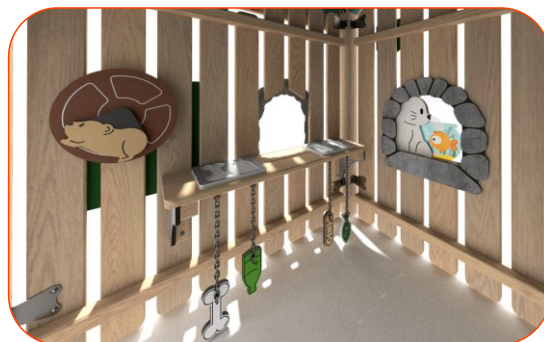

### Informacje o produkcie

Wymiary	186 x 168 cm
Strefa bezpieczeństwa	486 x 468 cm
powierzchnia strefy bezpieczeństwa	~20,8 m <sup>2</sup>
Wysokość całkowita	175 cm
Wysokość swobodnego upadku	55 cm
Ilość użytkowników	6
Największy element	226 cm
Najcięższy element	97 kg
Produkt zgodny z PN-EN 1176-1:2017-12	Tak
Dostępność części zapasowych	Tak
Przedział wiekowy	1-8

Zgodnie z normą PN-EN 1176-1:2017-12 produkt wymaga zastosowania nawierzchni amortyzującej odpowiedniej dla jego wysokości swobodnego upadku.

### Funkcje

Socjalizacja

Sensoryka

Tablice edukacyjne

Let's **Buglo**

**Wnętrze**

**Materiały**

Naturalne drewno robinii.

Robinia malowana specjalną farbą wodną, szybkoschnącą, paroprzepuszczalną, zapewniającą półpółskowe wykorzystanie.

Elementy wykonane ze stali nierdzewnej AISI304, całkowicie odporne na różne warunki atmosferyczne.