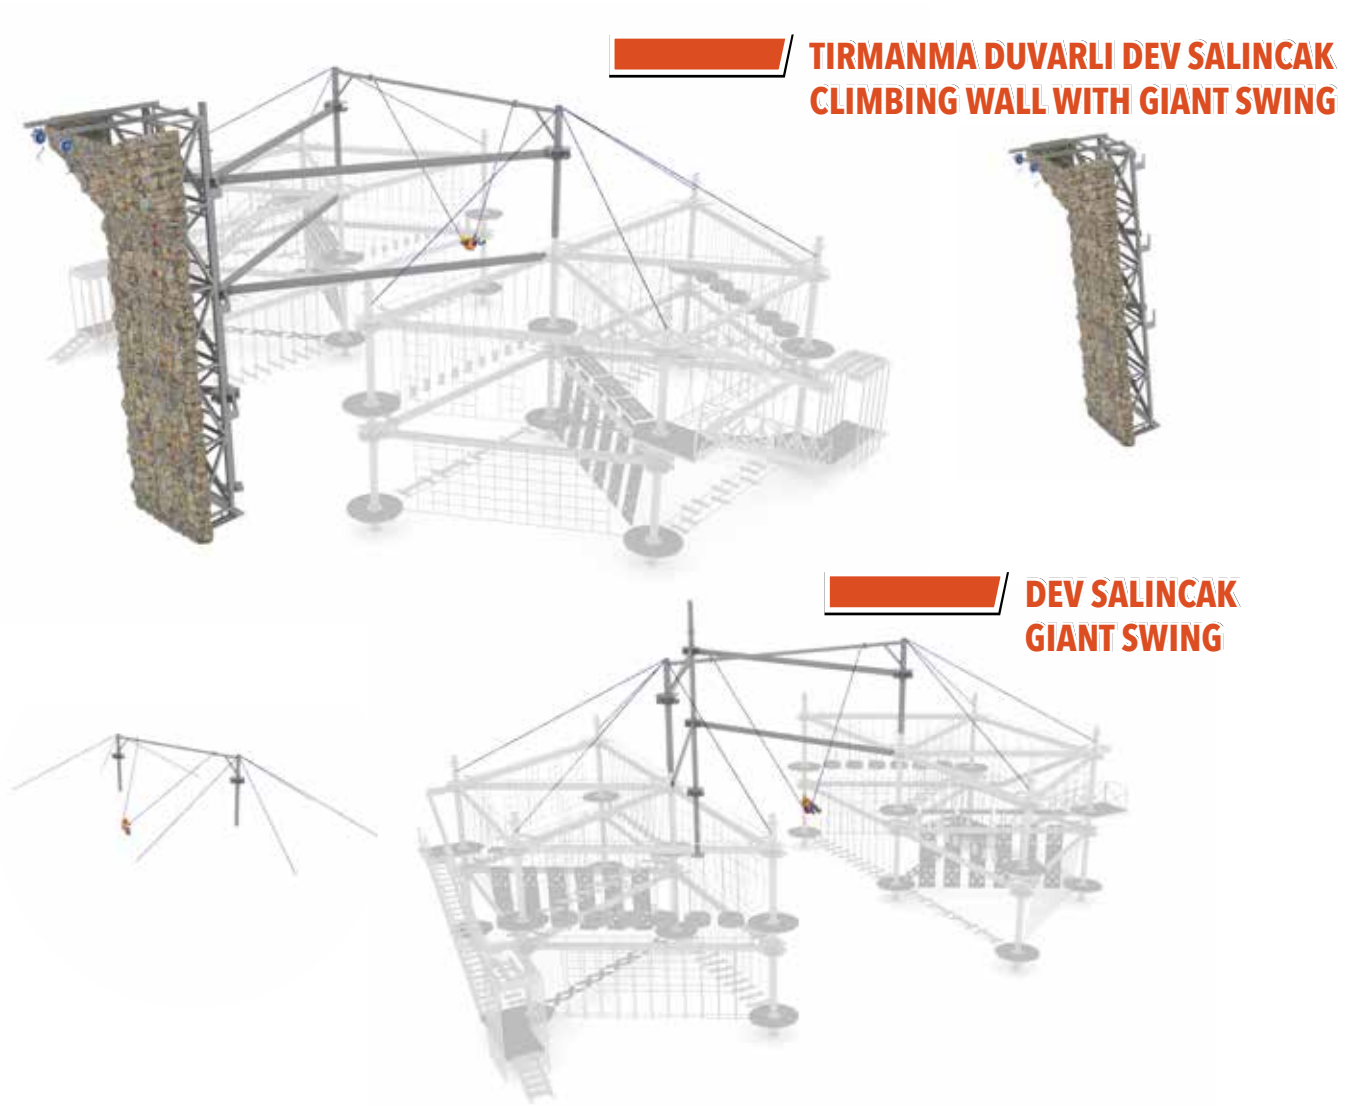

: -

: -

TIRMANMA DUVARI
CLIMBING WALL

TERAS
TERRACE

ÜRÜN BİLGİSİ
product information

XGRC 104-1

TIRMANMA DUVARLI DEV SALINCAK
CLIMBING WALL WITH GIANT SWING

ürün boyutları (m) / <i>dimensions (m)</i>	: 16 x 10 x 7 m	: 13,5x10
yaş / <i>age</i>	: 7+	: 7+
kapasite (anlık) / <i>capacity</i>	: 2	: 3
kat sayısı / <i>level</i>	: 2	: -
oyun sayısı / <i>elements</i>	: 14	: 2
platform sayısı / <i>platform</i>	: 10	: -
güvenlik alanı (m ²) / <i>safety area (m²)</i>	: 27 x 14 m (280 m ²)	: 27 x 10 m (270 m ²)
personel / <i>staff</i>	: 2	: 2
dikme sayısı / <i>column</i>	: 5	: -

DEV SALINCAK
GIANT SWING

: 9,5 x 10

: 7+

: 1

: -

: 1

: -

: 20 x 10 m (200m²)