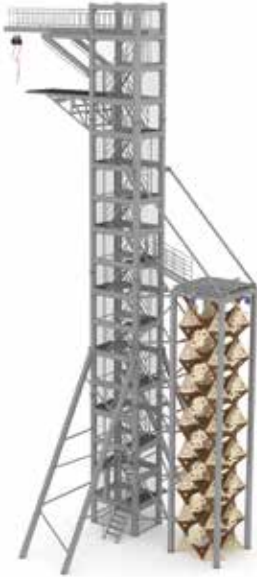

Dört farklı boyutta üretilen tutamakların montajı kolay olmakla beraber, eğlence sırasında denge esnekliği ve dayanıklılık sağlar. Tutamaklar EN 12572 standartlarına uygun olarak üretilmektedir.

Grips shall be sized for different models like S,M,L,XL.Easy to install.Provide balance flexibility and endurance while having fun.Handles are manufactured following European EN 12572 standards.

ÜRÜN BİLGİSİ
product information

	XGFF 101	XGFF 102
ürün boyutları (m) / <i>dimensions (m)</i>	: 12 x13 x 23	: 12 x13 x 23
yaş / <i>age</i>	: 7+	: 7+
personel / <i>staff</i>	: 3	: 3
tırmanma kapasite / <i>climbing wall capacity</i>	: 3	: 3
atlama kapasite / <i>free fall capacity</i>	: 1	: 1
zipline / zipcoaster kapasite / <i>zipline/ zipcoaster capacity</i>	: -	: -
güvenlik alanı (m ²) / <i>safety area (m²)</i>	: 16m x 20m (320m ²)	: 16m x 20m (320m ²)
atlama yüksekliği / <i>free fall height (m)</i>	: 19	: 19
tırmanma yüksekliği / <i>climbing wall height</i>	: 10	: 10
zipline/ zipcoaster uzunluğu / <i>zipline/ zipcoaster lenght (m)</i>	: -	: -

XGFF 101

XGFF 102

Extension
Zipline

: 5,0 x 6,0

: 7+

: 2

: -

: -