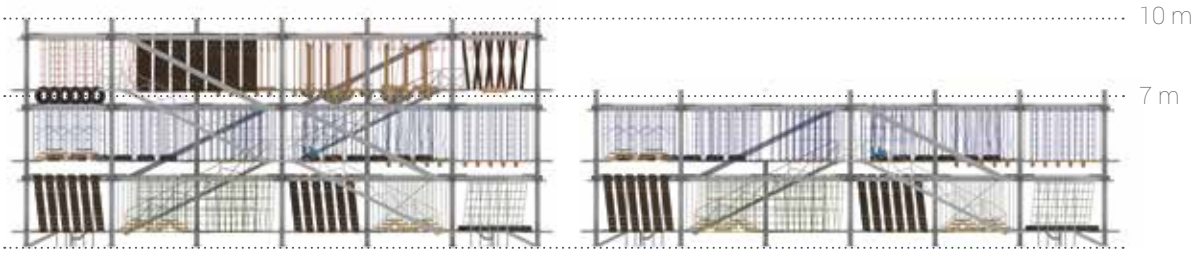

XGRC 104.fbx

13,54 MB

[İndir](#)

XGRC 101

XGRC 101-1

ÜRÜN BİLGİSİ
product information

	XGRC 101	XGRC 101-1
ürün boyutları (m) / dimensions (m)	: 34,5 x 31,5x 10 m	: 34,5 x 31,5x 7 m
yaş / age	: 7+	: 7+
kapasite (anlık) / capacity	: 145	: 96
kat sayısı / level	: 3	: 2
oyun sayısı / elements	: 108	: 72
platform sayısı / platform	: 54	: 36
güvenlik alanı (m ²) / safety area (m ²)	: 34,5 x 34 x 10 m (1328m ²)	: 34,5 x 34 x 10 m (1328m ²)
personel / staff	: 15	: 10
dikme sayısı/ column	: 18	: 18

10 m

7 m

XGRC 102-1

XGRC 102

ÜRÜN BİLGİSİ
product information

XGRC 102-1

XGRC 102

ürün boyutları (m) / <i>dimensions (m)</i>	: 18 x 14,5x 7 m	: 18 x 14,5x 10 m
yaş / <i>age</i>	: 7+	: 7+
kapasite (anlık) / <i>capacity</i>	: 33	: 50
kat sayısı / <i>level</i>	: 2	: 3
oyun sayısı / <i>elements</i>	: 24	: 36
platform sayısı / <i>platform</i>	: 14	: 21
güvenlik alanı (m ²) / <i>safety area (m²)</i>	: 22 x 18,5 m (407 m ²)	: 22 x 18,5 m (407 m ²)
personel / <i>staff</i>	: 4	: 5
dikme sayısı/ <i>column</i>	: 7	: 7