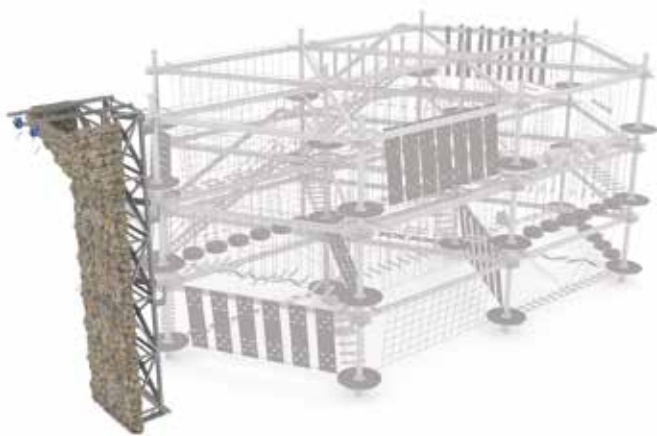

: -

: -

TIRMANMA DUVARI
CLIMBING WALL

TERAS
TERRACE

ÜRÜN BİLGİSİ
product information

XGRC 104-1

TIRMANMA DUVARLI DEV SALINCAK
CLIMBING WALL WITH GIANT SWING

ürün boyutları (m) / <i>dimensions (m)</i>	: 16 x 10 x 7 m	: 13,5x10
yaş / <i>age</i>	: 7+	: 7+
kapasite (anlık) / <i>capacity</i>	: 2	: 3
kat sayısı / <i>level</i>	: 2	: -
oyun sayısı / <i>elements</i>	: 14	: 2
platform sayısı / <i>platform</i>	: 10	: -
güvenlik alanı (m ²) / <i>safety area (m²)</i>	: 27 x 14 m (280 m ²)	: 27 x 10 m (270 m ²)
personel / <i>staff</i>	: 2	: 2
dikme sayısı / <i>column</i>	: 5	: -