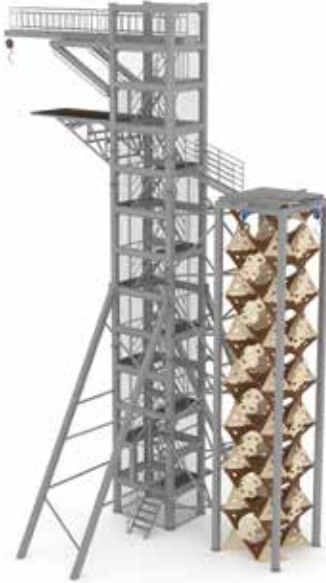

ÜRÜN BİLGİSİ
product information

	XGFF 104	XGFF 105
ürün boyutları (m) / dimensions (m)	: 9x11x16	: 9x11x16
yaş / age	: 7+	: 7+
personel / staff	: 3	: 3
tırmanma kapasite / climbing wall capacity	: 3	: 3
atlama kapasite / free fall capacity	: 1	: 1
zipline / zipcoaster kapasite / zipline/ zipcoaster capacity	: -	: -
güvenlik alanı (m²) / safety area (m²)	: 13m x 15m (195m²)	: 13m x 15m (195m²)
atlama yüksekliği / free fall height (m)	: 13	: 13
tırmanma yüksekliği / climbing wall height	: 10	: 10
zipline / zipcoaster uzunluğu / zipline/ zipcoaster lenght (m)	: -	: -

XGFF 104