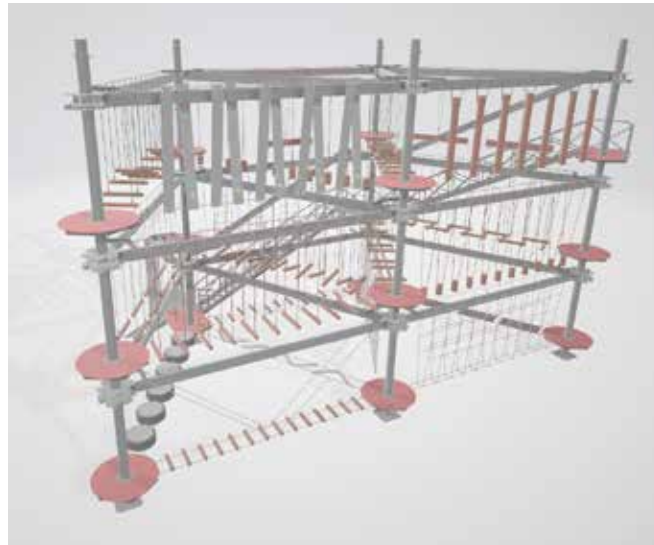

XGRC 104.fbx

13,54 MB

[İndir](#)

XGRC 101

XGRC 101-1

ÜRÜN BİLGİSİ
product information

	XGRC 101	XGRC 101-1
ürün boyutları (m) / dimensions (m)	: 34,5 x 31,5x 10 m	: 34,5 x 31,5x 7 m
yaş / age	: 7+	: 7+
kapasite (anlık) / capacity	: 145	: 96
kat sayısı / level	: 3	: 2
oyun sayısı / elements	: 108	: 72
platform sayısı / platform	: 54	: 36
güvenlik alanı (m ²) / safety area (m ²)	: 34,5 x 34 x 10 m (1328m ²)	: 34,5 x 34 x 10 m (1328m ²)
personel / staff	: 15	: 10
dikme sayısı/ column	: 18	: 18