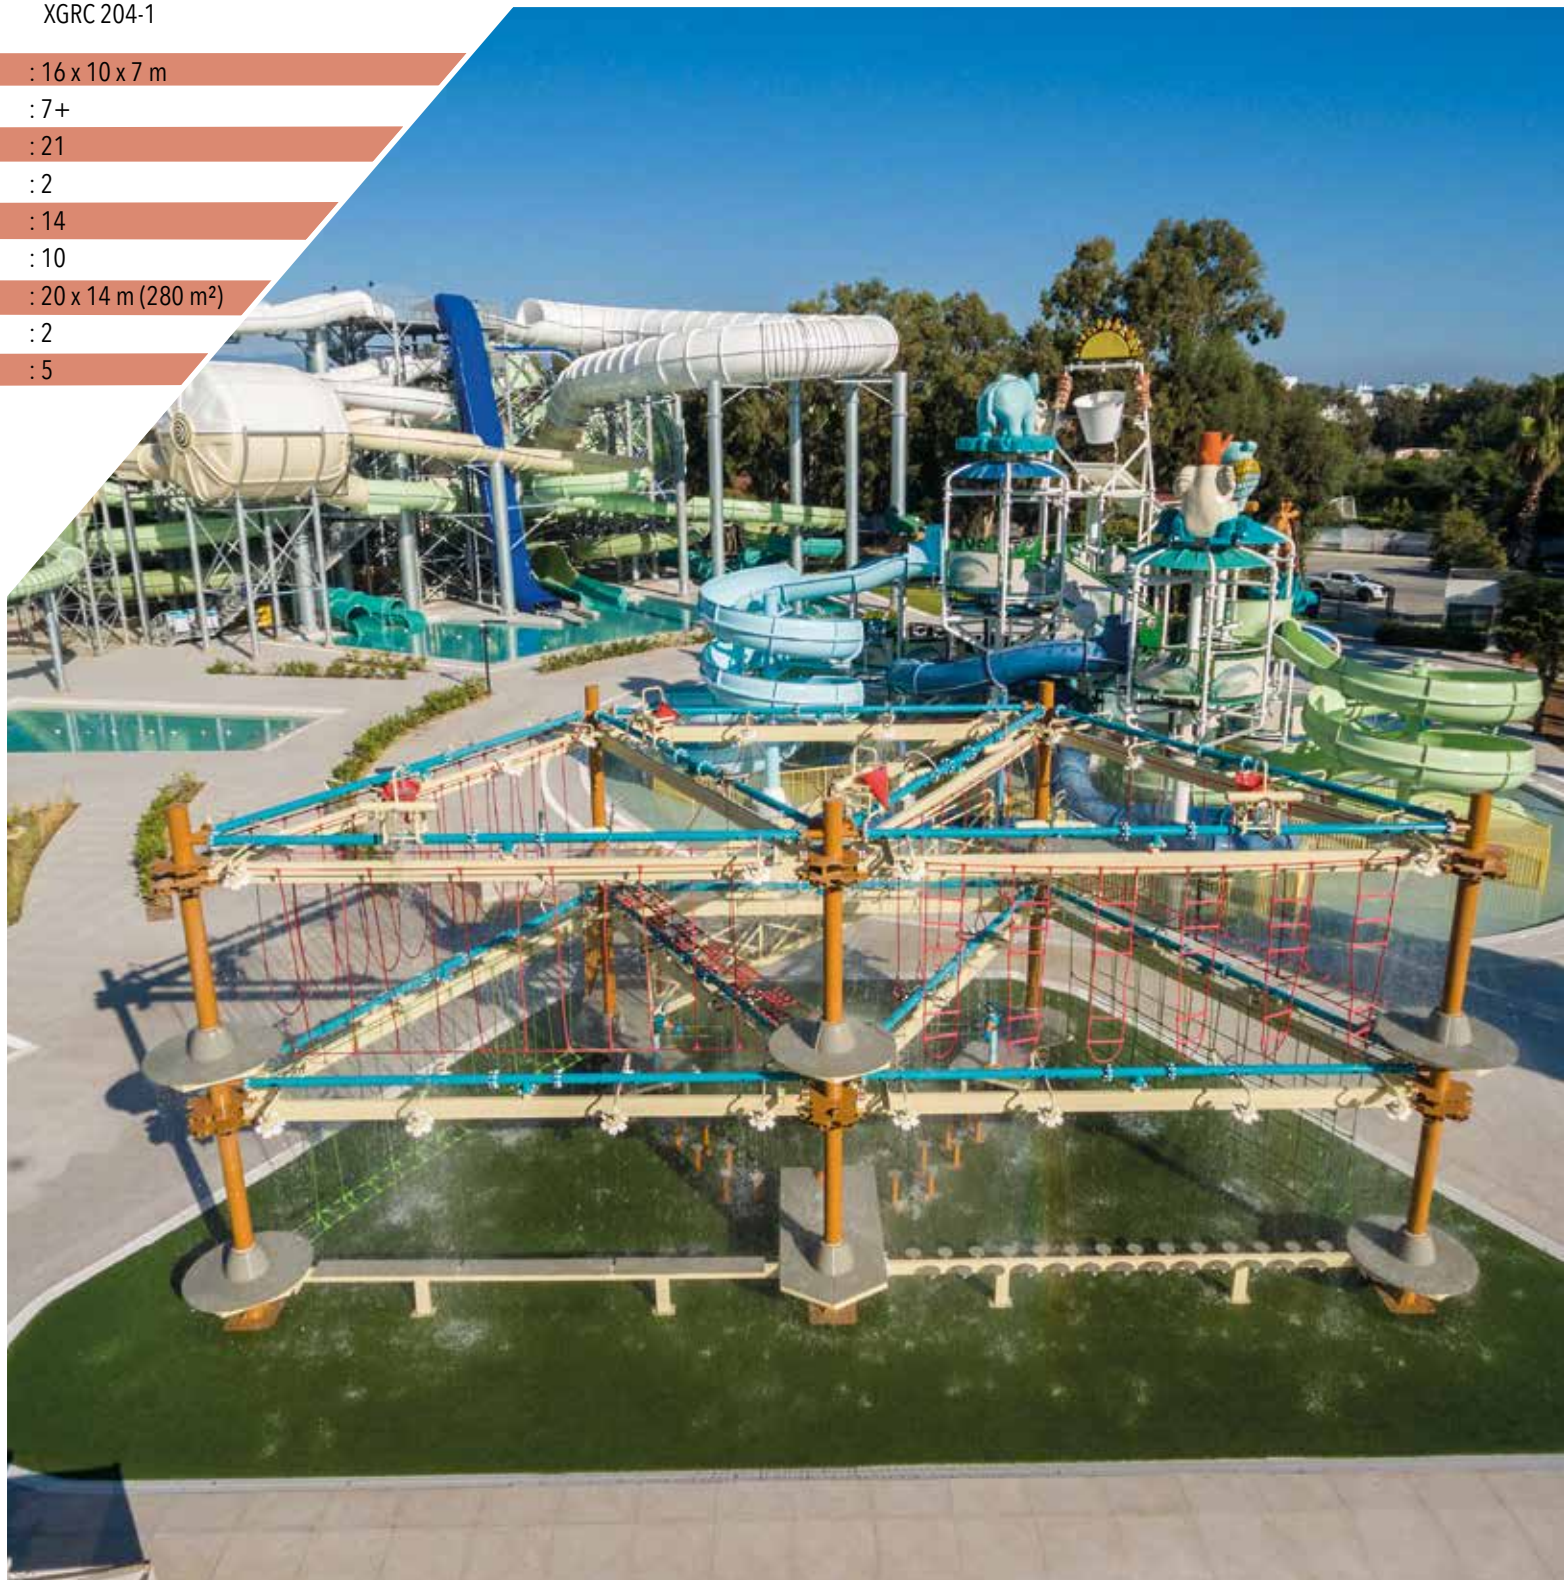

: 21

: 2

: 14

: 10

: 20 x 14 m (280 m²)

: 2

: 5

Ağaçlararası ip parkurları Rope courses between trees